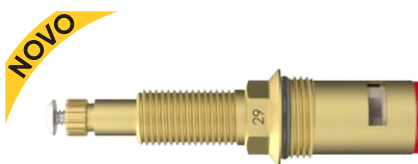

050574 Abertura Horário
050575 Abertura AntiHorário

REGISTRO MEBER
Sistema 1/4 de Volta
Estria: Deca
Rosca: N° 29