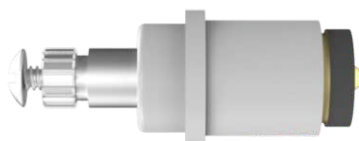

010123
TORNEIRA
DECA 004
PERFLEX

Modelos: 1130, 1152,
1153, 1154, 1155, 1158,
1159, 1245
C/ Sextavado Curto
Estria: Deca