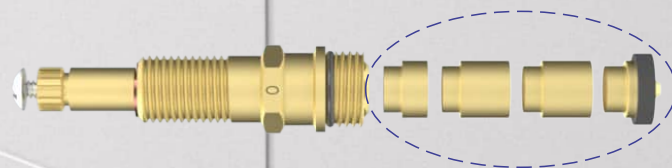

AUMENTOS COM SISTEMA DE ENCAIXE

O sistema de encaixe une as peças de maneira simples e ágil.