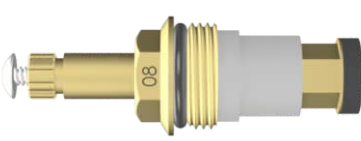

017500
TORNEIRA
PIM
PACHECO

Estria: Deca
Rosca: N° 08