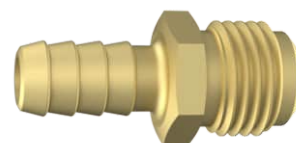

170300 | Rosca Externa: TC 3/8"
170301 | Rosca Externa: TC 1/2"
TERMINAL TC X TM
Saída Externa: TM 3/8"
Acabamento: Amarelo
Material: Latão