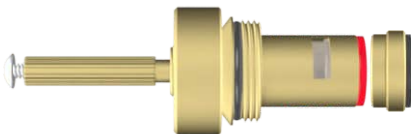

050504 Abertura Horário

050505 Abertura AntiHorário

REGISTRO
ACQUASYSTEM,
AMANCO X
DECA DREAM

Para Acabamento Deca Dream
Sistema 1/4 de Volta
Estria: Deca Dream
Rosca: N° 37
Base: 36mm