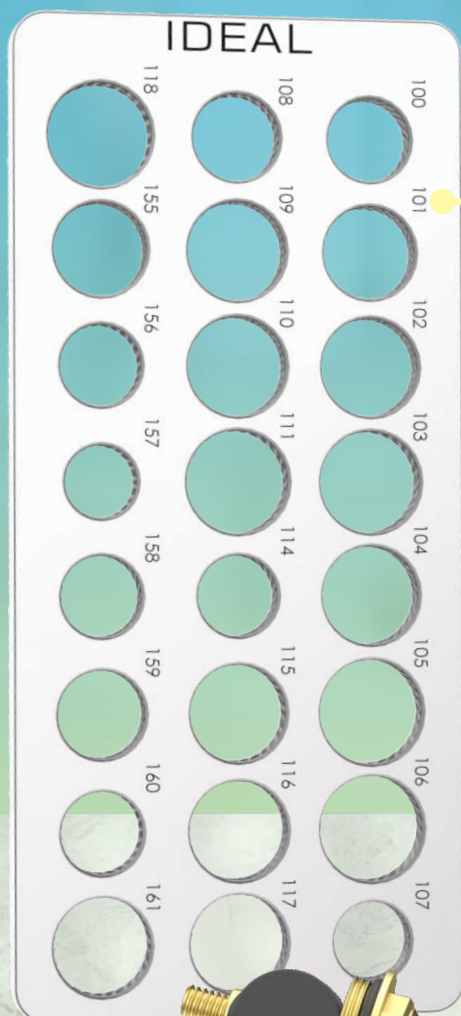

GABARITO DE ROSCA PARA REPAROS

O Gabarito é uma ferramenta indispensável para a troca do mecanismo. Ele possibilita a verificação correta da rosca do mecanismo danificado.

049750

**PARA
REGISTRO DE
GAVETA**