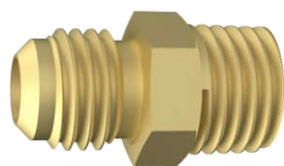

170400 | Rosca Externa: NPT 1/4"
170401 | Rosca Externa: NPT 3/8"
170402 | Rosca Externa: NPT 1/2"
NIPLE TC X NPT
Rosca Externa: TC 3/8"
Acabamento: Amarelo
Material: Latão