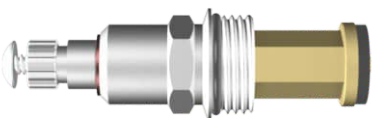

013703
TORNEIRA
MPS

Modelos: 1164, 1167, 1194, Atual
Estria: Deca
Rosca: M19