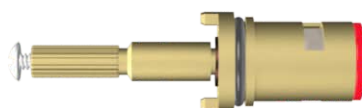

010121 Abertura Horário
010120 Abertura AntiHorário
TORNEIRA
DECA 005

Sistema 1/4 de Volta
Utilizado para Linha Dream, Polo e Level
Estria: Deca Dream