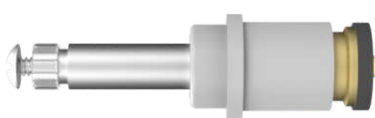

010104
TORNEIRA
DECA 084

Modelos: 1256, 1258
(Antigo C-49 e C-50)
Estria: Deca