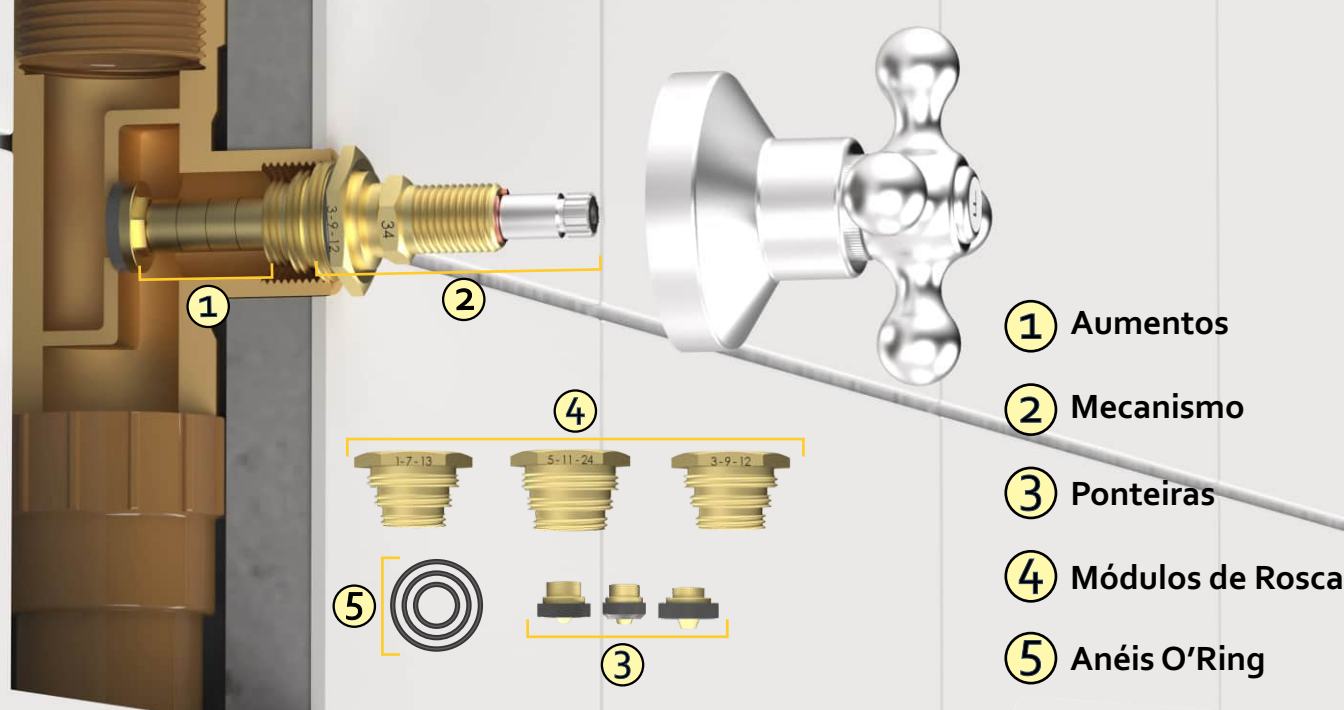

**REGISTRO DECA X DOCOL**  
Sistema 1/4 de Volta  
Estria: Docol  
Rosca: N° 12

**050570** Abertura Horário  
**050571** Abertura AntiHorário

**REGISTRO ACQUASYSTEM, AMANCO X DECA STICK**  
Para Acabamento Deca Stick, Quadratta Clássica  
Com Eixo Curto  
Sistema 1/4 de Volta  
Estria: Deca  
Rosca: N° 37  
Base: 36mm

**050572** Abertura Horário  
**050573** Abertura AntiHorário

**REGISTRO FORUSI**  
Sistema 1/4 de Volta  
Estria: Deca  
Rosca: N° 29

**050574** Abertura Horário  
**050575** Abertura AntiHorário

**REGISTRO MEBER**  
Sistema 1/4 de Volta  
Estria: Deca  
Rosca: N° 29

- ① Aumentos
- ② Mecanismo
- ③ Ponteiras
- ④ Módulos de Rosca
- ⑤ Anéis O'Ring