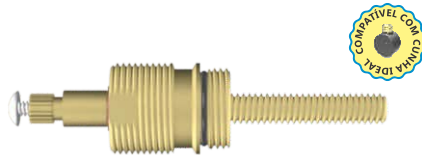

048002 Acabamento: Docol
KIT DOCOL
Bitola: 1/2, 3/4, 1"
Estria: Docol