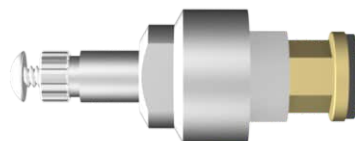

018300
TORNEIRA
CROWN

Com Rosca Interna
Estria: Deca