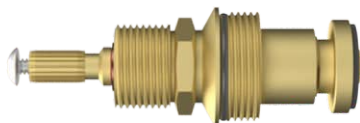

Conversores Para Registro de Pressão, Torneiras e Misturadores

085111
REGISTRO ACQUASYSTEM, AMANCO X FABRIMAR
Conversor para Registro Acquasystem X Fabrimar
Estria: Fabrimar
Rosca: N° 37
Sede: 36mm
PPR: 20mm