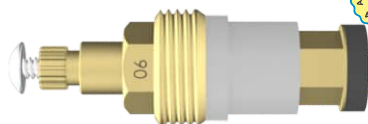

Modelos: 1416  
Estria: Deca  
Rosca: N° 05

**010700**  
TORNEIRA  
KELLY

Eixo Curto  
Estria: Kelly (Docol)  
Rosca: N° 06

**010701**  
TORNEIRA  
KELLY

Eixo Longo  
Estria: Kelly (Docol)  
Rosca: N° 07

**010702**  
TORNEIRA  
KELLY