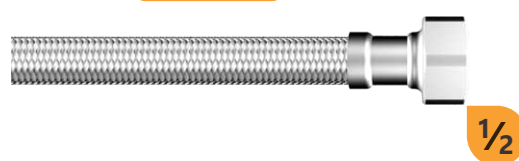

### ENGATE FLEXÍVEL METAL

Acompanha Niple 1/2x1/2  
Rosca: 1/2"  
Material Porca: Metal

<b>088700</b>	30cm	<b>088703</b>	120cm
<b>088701</b>	40cm	<b>088704</b>	150cm
<b>088702</b>	60cm	<b>088705</b>	180cm