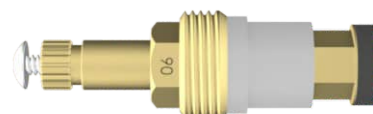

011100
TORNEIRA
GLORIMAR
ADMO

Modelos: C, Ducha, 1194, 2158, 2169, 2187, 2161, 3153, Acabamento C-45, C-50 e C-53
Estria: Deca
Rosca: N° 06