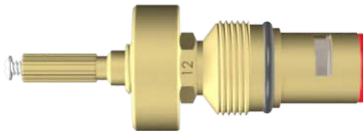

Sistema 1/4 de Volta  
Com Eixo Longo  
Estria: Deca

**010310** Abertura Horário

**010309** Abertura AntiHorário

**REGISTRO**  
**TINCO**

Sistema 1/4 de Volta  
Com Eixo Curto  
Estria: Deca

**050500** Abertura Horário