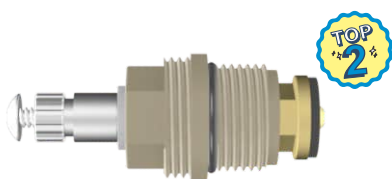

018500
TORNEIRA
E DUCHA
HIGIÊNICA
IDEAL
METAIS

Estria: Deca
Rosca: N° 43

Estria: Deca
Rosca: 29,5mm x Passo 14