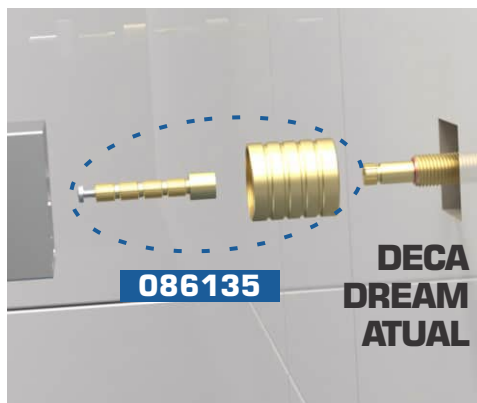

086135

DECA
DREAM
ATUAL