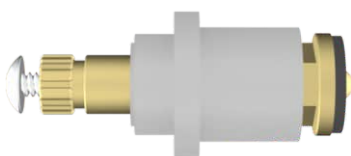

010502
TORNEIRA
MAFAL
MPS

Modelos: Atual, 1162
Estria: Deca