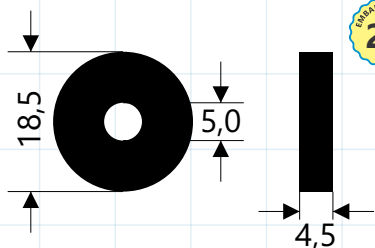

25
UN.
EMBALADO COM

087203

Vedação em Borracha Nitrílica para Torneira e Registro
ESP: 183