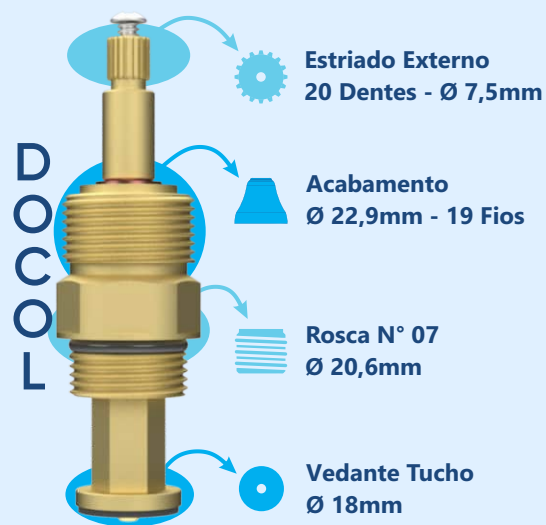

Ref.
012600