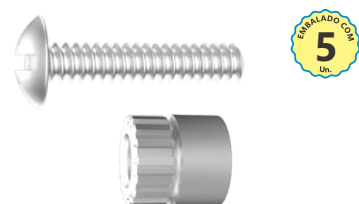

Interna: **Metrila** Externa: **Deca**

**Acompanha:** Parafuso 55mm  
**Acabamento:** Cromado

**085505 | Estria 40mm**

Interna: **Deca** Externa: **Docol**

**085506 | Estria 40mm**

Interna: **Docol** Externa: **Deca**