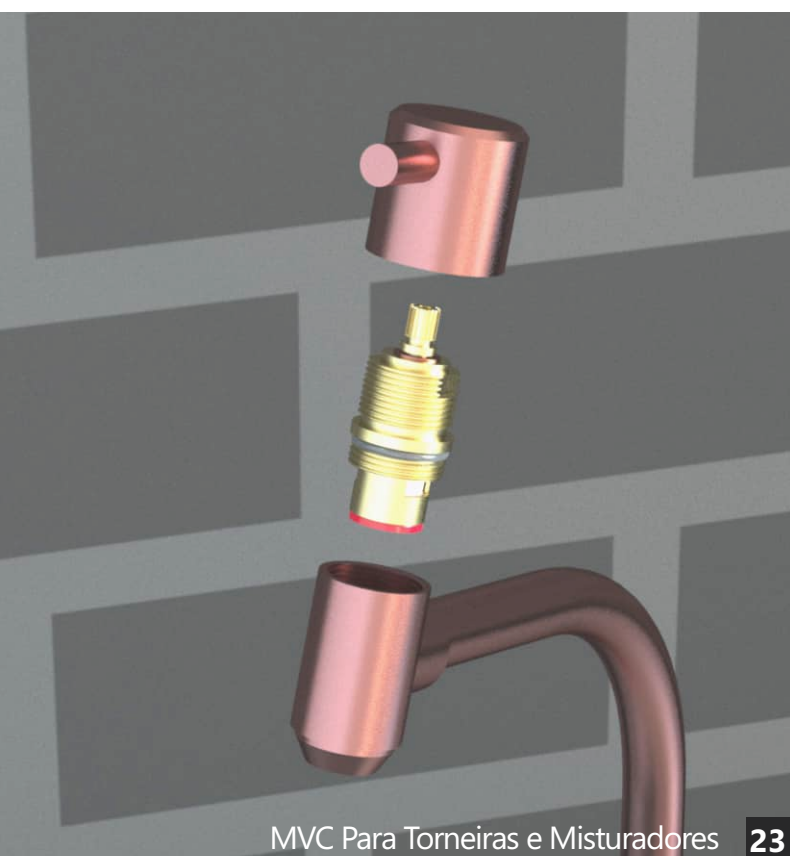

010126 Abertura Horário
010127 Abertura AntiHorário
TORNEIRA DECA 012/014

Sistema 1/4 de Volta Com Castelo MVR
Estria: Deca
Rosca: N° 12

050101 Abertura Horário
050100 Abertura AntiHorário
TORNEIRA MULTIMARCAS

Sistema 1/4 de Volta Modelos: M22
Estria: Deca
Rosca: N° 43

050103 Abertura Horário
050102 Abertura AntiHorário
TORNEIRA MULTIMARCAS

Sistema 1/4 de Volta Modelos: M22
Estria: Docol
Rosca: N° 43

050105 Abertura Horário
050104 Abertura AntiHorário
TORNEIRA MULTIMARCAS

Sistema 1/4 de Volta Com Eixo Longo Modelos: M18
Estria: Deca
Rosca: N° 02

050107 Abertura Horário
050106 Abertura AntiHorário
TORNEIRA DOCOL LOGICA

Sistema 1/4 de Volta Modelos: 00401800, 00401900 Riva, Logica, Trio e Itapema Bella
Estria: Docol
Rosca: N° 26

050108 Abertura Horário
050107 Abertura AntiHorário
TORNEIRA MULTIMARCAS

Sistema 1/4 de Volta Com Eixo Curto Modelos: M18
Estria: Deca
Rosca: N° 02

050111 Abertura Horário
050110 Abertura AntiHorário
TORNEIRA DOCOL

Sistema 1/4 de Volta Estria: Docol
Rosca: N° 07

050112 Abertura Horário
050113 Abertura AntiHorário
TORNEIRA DECA 090

Sistema 1/4 de Volta Estria com Rosca Rosca: N° 43
Modelos: Linha Construção Civil C-29

050114 Abertura Horário
050115 Abertura AntiHorário
TORNEIRA MULTIMARCAS

Sistema 1/4 de Volta Estria: Docol Rosca: N° 43
Modelos: Torneira Loren easy, Swan C-42, Brick F31, F34, Purificador Vitale, 10039