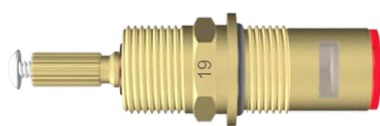

050534 Abertura Horário
050535 Abertura AntiHorário
REGISTRO FABRIMAR

Sistema 1/4 de Volta
Modelos: CPD 02084, CPD 02060
Estria: Fabrimar
Rosca: N° 19