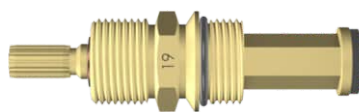

015400
REGISTRO
FABRIMAR

Modelos: CPD 02373
Estria: Fabrimar
Rosca: N° 19 (Rosca Fina)