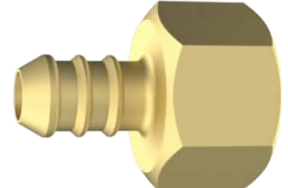

171000 Amarelo
TERMINAL BSP X TM
Saida Externa: TM 3/8"
Rosca Externa: BSP 1/2"
Material: Latão