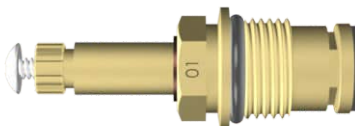

015500
TORNEIRA
ADMO

Modelos: CM, 2158, 1194,
Acabamento C-50 e C-45
Estria: Deca
Rosca: N° 01