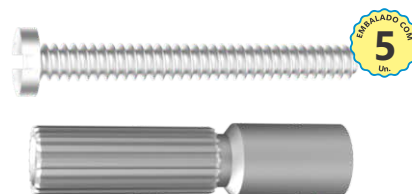

**086501 | Estria 10mm**

Interna e Externa: **Docol**

**Acompanha:** Parafuso 55mm  
**Acabamento:** Cromado

**086502 | Estria 40mm**

Interna e Externa: **Deca**

**086503 | Estria 40mm**

Interna e Externa: **Docol**