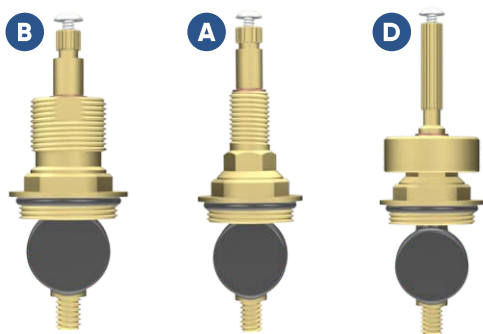

MVS Para Registro de Gaveta - Docol

DOCOL 1/2

Bitola: 1/2
Rosca: N° 160
Cunha: N° 40

Código	P/ Acabamento
040105	Docol (B)
040106	Deca (A)
040108	Deca Dream (D)