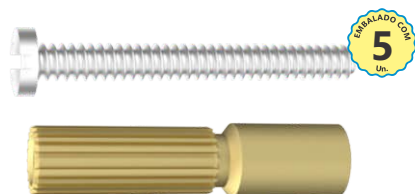

Acompanha: Parafuso 35mm
Acabamento: Amarelo

086304 | Estria 35mm

Interna e Externa: **Deca Dream**