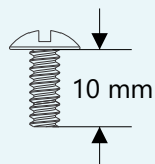

TAMANHO REAL DOS PARAFUSOS