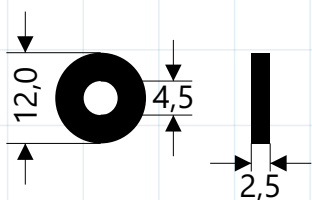

25
UN.
EMBALADO COM

087200

Vedação em Borracha Nitrílica para Torneira e Registro
ESP: 61