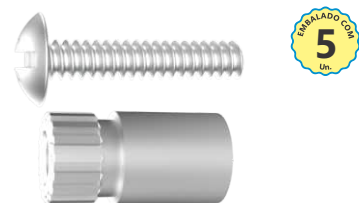

Acompanha: Parafuso 22mm
Acabamento: Cromado

085500 | Estria 10mm

Interna: **Deca** Externa: **Docol**

085501 | Estria 10mm

Interna: **Docol** Externa: **Deca**

085502 | Estria 10mm

Interna: **Ibérica** Externa: **Deca**

085503 | Estria 10mm

Interna: **Oriente Antiga** Externa: **Deca**

085504 | Estria 10mm

Interna: **Becker** Externa: **Deca**

085508 | Estria 10mm

Interna: **Poly Facetado** Externa: **Deca**

085509 | Estria 10mm

Interna: **Metrila** Externa: **Deca**