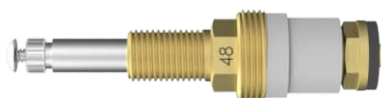

Modelos: S-30  
Estria: Deca

**019100**  
**TORNEIRA**  
**TALITA**

Estria: Deca  
Rosca: N° 01

**019300**  
**TORNEIRA**  
**ROMIS**

Estria: Deca

**019500**  
**TORNEIRA**  
**LORENZETTI**

**Modelos:** 7081001  
Linha Luxo  
**Estria:** Deca