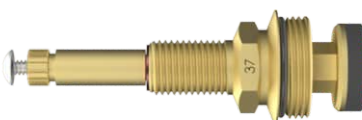

018201
REGISTRO
IDEAL
STANDARD

Para Acabamento Deca e Similares
Estria: Deca
Rosca: N° 37