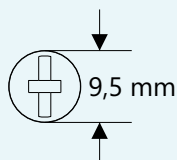

TAMANHO REAL DOS PARAFUSOS