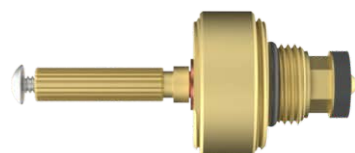

Conversor de Acabamento para Registro Deca X Docol  
**Comprimento: 30mm**

**085133**  
**REGISTRO**  
**DECA X**  
**DECA**  
**DREAM**

Conversor para Registro Deca Dream, Polo e Level Antigo e Atual  
**Estria: Deca Dream**  
**Rosca: N° 01**