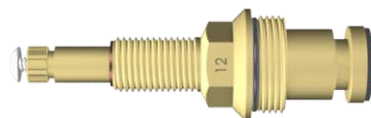

017904
REGISTRO
AMANCO E
ACQUA
SYSTEM

Para Acabamento Deca e Similares
Estria: Deca
Rosca: N° 12
Sede: 36mm