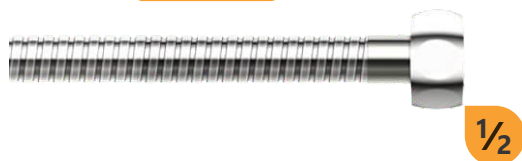

### ENGATE FLEXÍVEL METAL

Acompanha Niple 1/2x1/2  
Rosca: 1/2"  
Material Porca: Metal

<b>088700</b>	30cm	<b>088703</b>	120cm
<b>088701</b>	40cm	<b>088704</b>	150cm
<b>088702</b>	60cm	<b>088705</b>	180cm