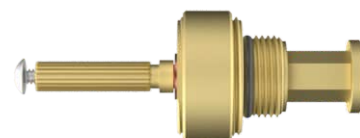

085115
REGISTRO DOCOL X DECA DREAM
Conversor para Registro Docol X Deca Dream, Polo e Level Antigo e Atual
Estria: Deca Dream
Rosca: N° 07