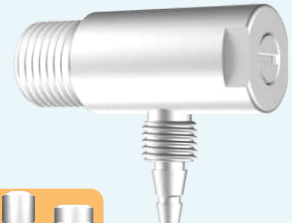

089622
ADAPTADOR
PARA FILTRO
VÁLVULA
REGULADORA

Com Válvula Reguladora de Vazão

Com Saída Para Mangueira

1/4" - Ext.: 6,35mm x Int.: 4,75mm
5/16" - Ext.: 8,00mm x Int.: 6,35mm
3/8" - Ext.: 9,50mm x Int.: 6,35mm

Rosca Externa: 1/2

Acabamento: Cromado