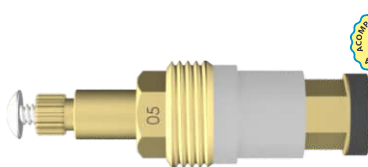

010703
TORNEIRA
KELLY

Eixo Longo
Estria: Kelly (Docol)
Rosca: N° 05