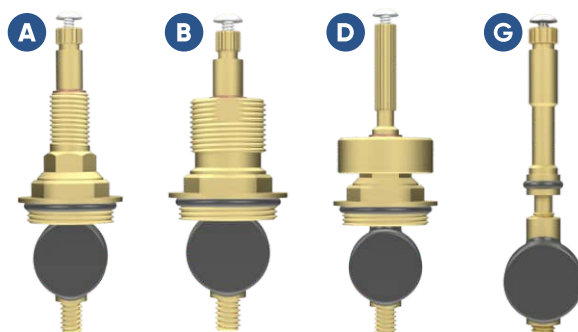

DECA ATUAL
3/4

Bitola: 3/4
Rosca: N° 155
Cunha: N° 170
Estria Kit Parcial:
Deca

Código	P/ Acabamento
040009	Deca (A)
040010	Docol (B)
040012	Deca Dream (D)
040015	KIT Parcial (G)

DECA
1"

Bitola: 1"
Cunha: N° 130
Estria Kit Parcial:
Deca

Código	P/ Acabamento
040016	KIT Parcial (G)