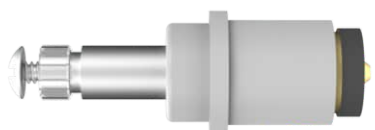

010124
TORNEIRA
DECA 024

Modelos: 1130, 1152,
1153, 1154, 1159, 1193,
1246
C/ Sextavado Curto
Estria: Deca