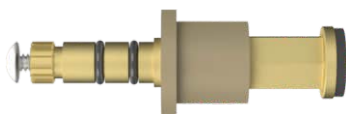

Modelos: S-30  
Estria: Deca

**019100**  
**TORNEIRA**  
**TALITA**

Estria: Deca  
Rosca: N° 01

**019300**  
**TORNEIRA**  
**ROMIS**

Estria: Deca

**019500**  
**TORNEIRA**  
**LORENZETTI**

**Modelos:** 7081001  
Linha Luxo  
**Estria:** Deca