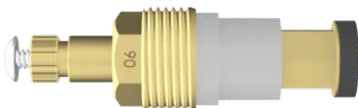

011700
TORNEIRA
ORIENTE

Modelos: 0510010
Estria: Deca
Rosca: N° 06