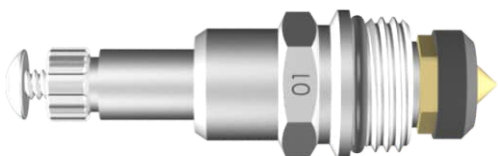

REPARO DE TORNEIRA

Modelo:
Curto
Acabamento:
Cromado
Estria:
Deca
Sistema:
Rosca: Vedante
Encaixe: MVS

Sistema Rosca	Sistema Encaixe
080201 RC:01	081201 RC:01
080202 RC:02	081202 RC:02
080203 RC:03	081203 RC:03
080204 RC:04	081204 RC:04
080205 RC:05	081205 RC:05
080206 RC:06	081206 RC:06
080207 RC:07	081207 RC:07
080208 RC:08	081208 RC:08
080209 RC:09	081209 RC:09
080210 RC:10	081210 RC:10
080211 RC:11	081211 RC:11
080212 RC:12	081212 RC:12
080213 RC:13	081213 RC:13
080233 RC:33	081233 RC:33
080234 RC:34	081234 RC:34
080235 RC:35	081235 RC:35