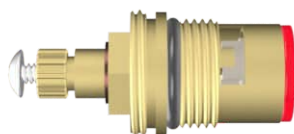

**010125**  
**TORNEIRA**  
**DECA**  
**CASTELO**  
**MVR**

**Modelos:** 012, 014  
**Rosca:** Nº 12

**010126** Abertura Horário  
**010127** Abertura AntiHorário  
**TORNEIRA DECA 012/014**

Sistema 1/4 de Volta Com Castelo MVR  
 Estria: Deca  
 Rosca: N° 12