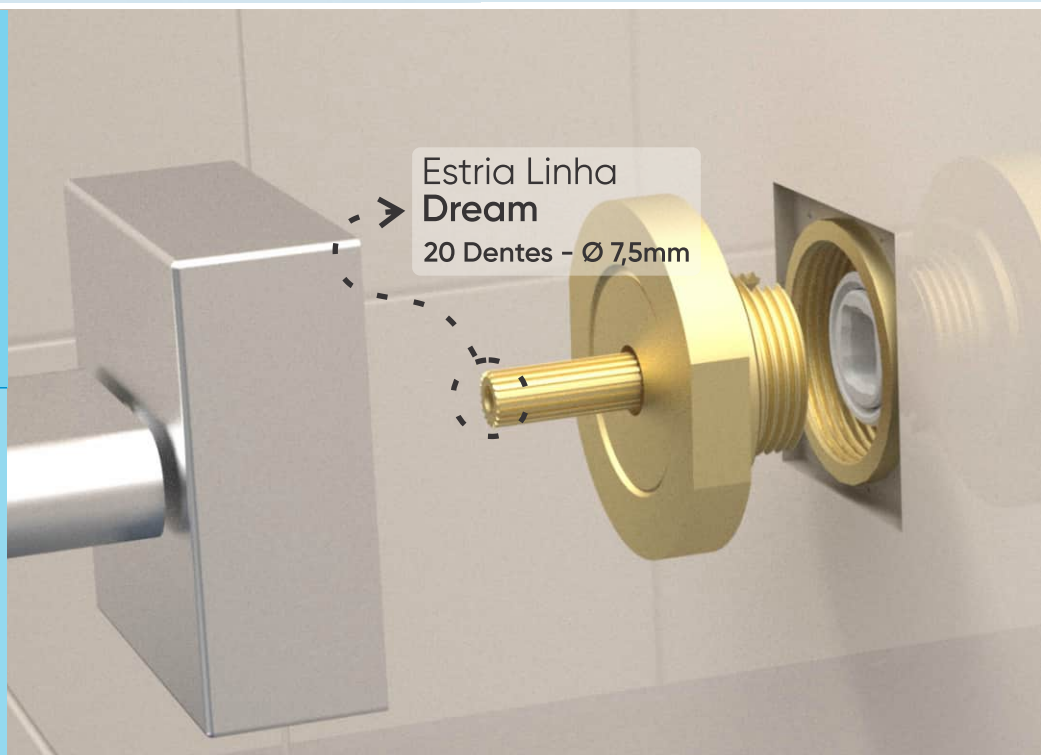

Modelo Antigo  
Ø 47mm

Modelo Atual  
Ø 33mm

Estria Linha Dream  
20 Dentes - Ø 7,5mm

**Acompanha:** Parafuso 22mm  
**Acabamento:** Amarelo

**085300 | Estria 10mm**

Interna: **Deca** Externa: **Docol**

**085301 | Estria 10mm**