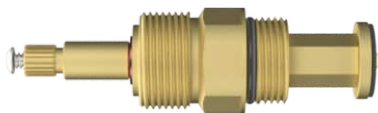

Com Eixo Curto  
Modelo: 00990200, Kristal  
Estria: Docol  
Rosca: N° 07

**012504**  
**TORNEIRA**  
**DOCOL**  
**COMPLETO**

Substitui Modelo de Poliacetal Com Eixo Longo  
Modelos: 21991106, Delicatta, Grand Antique  
Estria: Docol  
Rosca: N° 26