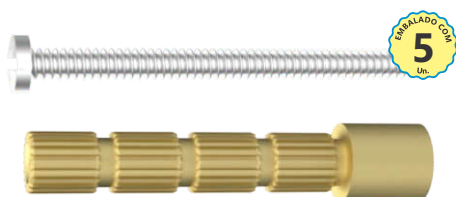

# Estrias Prolongadoras

**Acompanha:** Parafuso 22mm  
**Acabamento:** Amarelo

**086300 | Estria 10mm**

Interna e Externa: **Deca**

**086301 | Estria 10mm**

Interna e Externa: **Docol**

**Acompanha:** Parafuso 55mm  
**Acabamento:** Amarelo