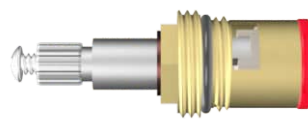

Com Eixo Curto

Modelos: 00811306, 00811206, City, Gali, Galiflex, Spice, Stillo e Trio

Estria: Docol

Rosca: 17,0mm x Passo 1

**050549** Abertura AntiHorário

**TORNEIRA MULTIMARCAS**

Sistema 1/4 de Volta

Modelos: M18