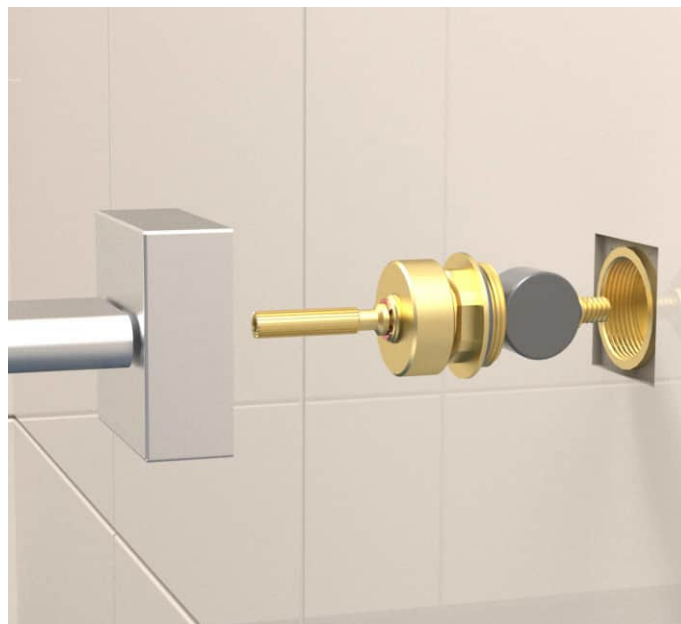

MVS Para Registro de Gaveta - Docol

DOCOL 1/2

Bitola: 1/2
Rosca: N° 160
Cunha: N° 40

Código	P/ Acabamento
040105	Docol (B)
040106	Deca (A)
040108	Deca Dream (D)

DOCOL ANTIGO 3/4

Bitola: 3/4
Rosca: N° 102
Cunha: N° 70
Estria Kit Parcial:
Docol

Código	P/ Acabamento
040101	Docol (B)
040102	Deca (A)
040104	Deca Dream (D)
040112	KIT Parcial (G)

DOCOL ATUAL 3/4

Bitola: 3/4
Rosca: N° 102
Cunha: N° 170
Estria Kit Parcial:
Docol

Código	P/ Acabamento
040109	Docol (B)
040110	Deca (A)
040111	Deca Dream (D)
040113	KIT Parcial (G)

MVS Para Registro de Gaveta - Fabrimar

FABRIMAR 1/2

Bitola: 1/2
Rosca: N° 160
Cunha: N° 30

Código	P/ Acabamento
040205	Fabrimar (C)
040206	Deca (A)

FABRIMAR UNIKAP TIGRE 3/4

Bitola: 3/4
Rosca: N° 103
Cunha: N° 70

Código	P/ Acabamento
040201	Fabrimar (C)
040202	Deca (A)
040203	Docol (B)
040204	Deca Dream (D)