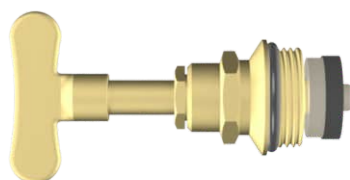

Estria: Deca  
Rosca: N° 06

**017700**  
**TORNEIRA**  
**IMPERATRIZ**

Estria: Deca  
Sem Castelo

**017800**  
**REGISTRO**  
**IMPERATRIZ**

Modelos: 1400 Padrão  
Sabesp  
Estria: Deca  
Rosca: N° 26

**017900**  
**REGISTRO**  
**AMANCO E**  
**ACQUA**  
**SYSTEM**