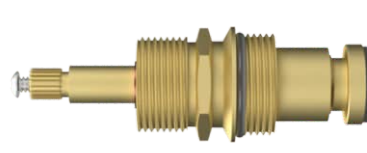

085135
REGISTRO
ACQUASYSTEM,
AMANCO X
DOCOL

Conversor para Registro Amanco X Docol
Estria: Docol
Rosca: N° 12
Sede: 36mm