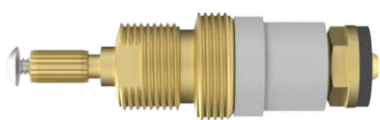

Conversores Para Registro de Pressão, Torneiras e Misturadores

085109
REGISTRO DECA X FABRIMAR
Conversor para Registro Deca X Fabrimar
Estria: Fabrimar
Rosca: N° 12