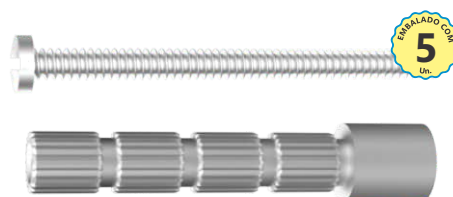

Acompanha: Parafuso 55mm
Acabamento: Cromado

086502 | Estria 40mm

Interna e Externa: **Deca**

086503 | Estria 40mm

Interna e Externa: **Docol**