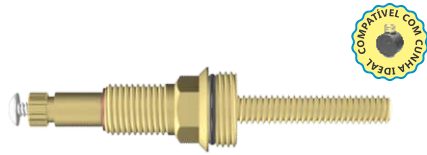

KIT Para Registro de Gaveta - Mecanismos

048001 Acabamento: Deca
KIT DECA
Bitola: 1/2, 3/4, 1"
Estria: Deca