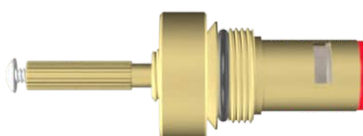

050530 Abertura Horário
050531 Abertura AntiHorário
REGISTRO ACQUASYSTEM, AMANCO X DECA DREAM

Para Acabamento Deca Dream
Sistema 1/4 de Volta
Estria: Deca Dream
Rosca: N° 12
Base: 42mm