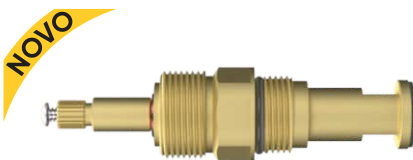

012601
REGISTRO
DOCOL
DRYWALL

Modelos: 00169800, 00143700, 00219300
Estria: Docol
Rosca: N° 07