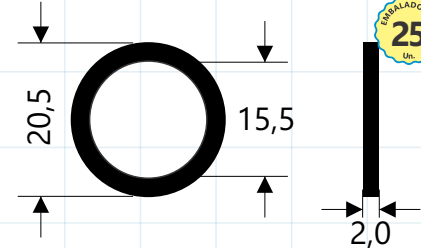

25
UN.
EMBALADO COM

087208

Vedação em Borracha Nitrílica para Torneira e Registro