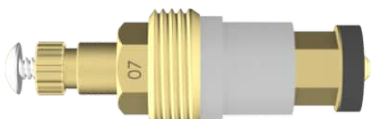

010513
TORNEIRA
MAFAL

Com Eixo Curto
Estria: Deca
Rosca: N° 07