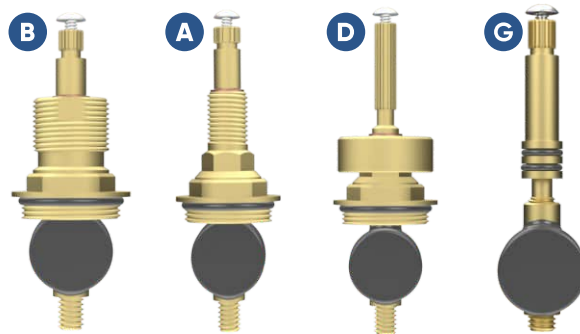

DOCOL ANTIGO 3/4

Bitola: 3/4
Rosca: N° 102
Cunha: N° 70
Estria Kit Parcial:
Docol

Código	P/ Acabamento
040101	Docol (B)
040102	Deca (A)
040104	Deca Dream (D)
040112	KIT Parcial (G)