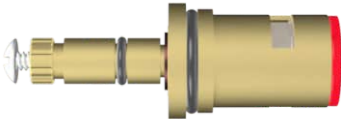

010310 Abertura Horário

010309 Abertura AntiHorário

REGISTRO
TINCO

Sistema 1/4 de Volta
Com Eixo Curto
Estria: Deca