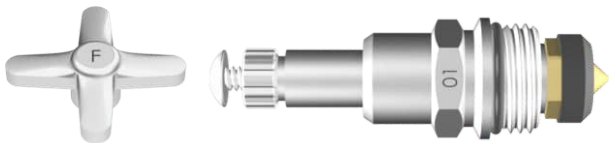

**REPARO DE TORNEIRA ACABAMENTO C-23 ABS**

Modelo: Curto  
Acabamento: Cromado  
Estria: Deca  
Sistema: Rosca: Vedante Encaixe: MVS

Sistema Rosca		Sistema Encaixe	
061101	RC:01	062101	RC:01
061102	RC:02	062102	RC:02
061103	RC:03	062103	RC:03
061104	RC:04	062104	RC:04
061105	RC:05	062105	RC:05
061106	RC:06	062106	RC:06
061107	RC:07	062107	RC:07
061108	RC:08	062108	RC:08
061109	RC:09	062109	RC:09
061110	RC:10	062110	RC:10
061111	RC:11	062111	RC:11
061112	RC:12	062112	RC:12
061113	RC:13	062113	RC:13
061133	RC:33	062133	RC:33
061134	RC:34	062134	RC:34
061135	RC:35	062135	RC:35