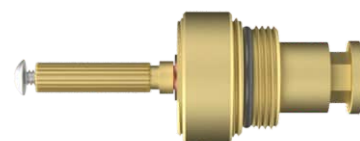

085116
REGISTRO DECA X DECA DREAM
Conversor para Registro Deca X Deca Dream, Polo e Level Antigo e Atual
Estria: Deca Dream
Rosca: N° 12

085117
REGISTRO FABRIMAR X DECA DREAM
Conversor para Registro Fabrimar X Deca Dream, Polo e Level Antigo e Atual
Estria: Deca Dream
Rosca: N° 19