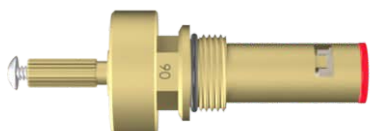

050566 Abertura Horário
050567 Abertura AntiHorário

REGISTRO ORIENTE X DECA DREAM
Sistema 1/4 de Volta
Estria: Deca Dream
Rosca: N° 06