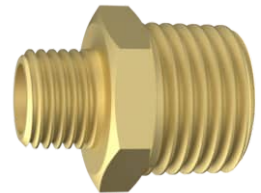

**170700** Amarelo  
**NIPLE DE REDUÇÃO 1/2" X 3/8"**  
 Rosca Externa: TC 1/2"  
 Rosca Interna: TC 3/8"  
 Material: Latão

**170800** Amarelo  
**NIPLE DE REDUÇÃO 1/2" X 1/4"**  
 Rosca Externa: NPT 1/2"  
 Rosca Interna: NPT 1/4"  
 Material: Latão