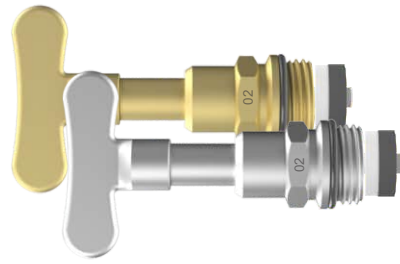

**082103**

**PARA  
REGISTRO DE  
PRESSÃO**

**REPARO DE TORNEIRA COM CHAVETA**

Modelo: Curto  
Sistema: Vedante Rosqueável

Amarelo		Cromado	
060101	RC:01	060201	RC:01
060102	RC:02	060202	RC:02
060103	RC:03	060203	RC:03
060104	RC:04	060204	RC:04
060105	RC:05	060205	RC:05
060106	RC:06	060206	RC:06
060107	RC:07	060207	RC:07
060108	RC:08	060208	RC:08
060109	RC:09	060209	RC:09
060110	RC:10	060210	RC:10
060111	RC:11	060211	RC:11
060112	RC:12	060212	RC:12
060113	RC:13	060213	RC:13
060133	RC:33	060233	RC:33
060134	RC:34	060234	RC:34
060135	RC:35	060235	RC:35