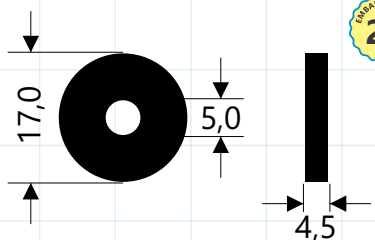

25
UN.
EMBALADO COM

087209

Vedação em Borracha Nitrílica para Torneira e Registro