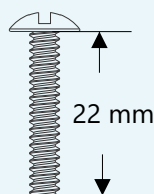

TAMANHO REAL DOS PARAFUSOS