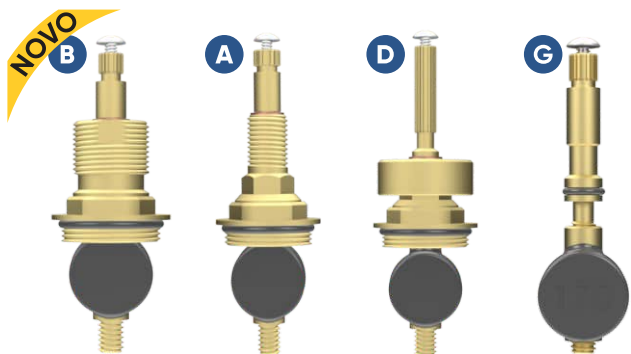

DOCOL ATUAL 3/4

Bitola: 3/4
Rosca: N° 102
Cunha: N° 170
Estria Kit Parcial:
Docol

Código	P/ Acabamento
040109	Docol (B)
040110	Deca (A)
040111	Deca Dream (D)
040113	KIT Parcial (G)