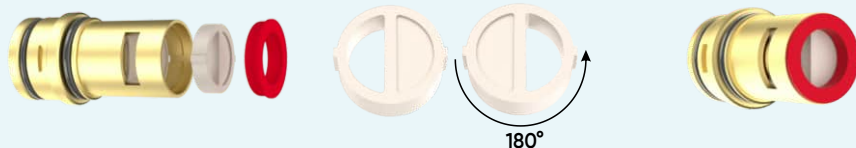

Estria: Docol

Rosca: 17,0mm x Passo 1

**050541** Abertura AntiHorário  
**TORNEIRA E REGISTRO**  
**DECA REFIL 1/2 VOLTA**

**Sistema 1/2 Volta**  
 Utilizado em Todos Modelos da Linha Deca

1. Remova a vedação e o disco cerâmico do item.