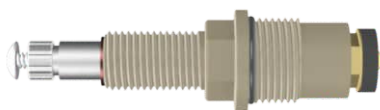

011400
REGISTRO
NERY
FURKIN

Com Castelo de Poliacetal
Modelos: 1416
Estria: Deca
Rosca: N° 29 / 43