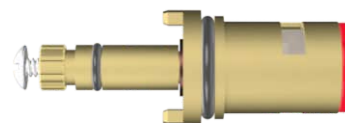

010117 Abertura Horário
010113 Abertura AntiHorário
TORNEIRA
DECA
012/014

Sistema 1/4 de Volta
Modelos: 1157
Estria: Deca
Compatível com:
010125, 010126, 010127