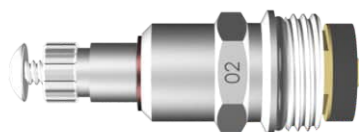

011102
TORNEIRA
GLORIMAR
FURKIN

Modelos: 1426, Antigo
Estria: Deca
Rosca: N° 02