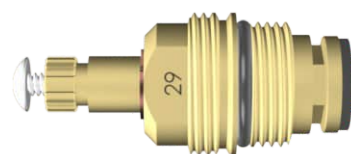

014500
TORNEIRA
FORUSI

Modelos: 3159, 1858,
2160, 2161, 1194,
Atual 22mm
Estria: Deca
Rosca: N° 29