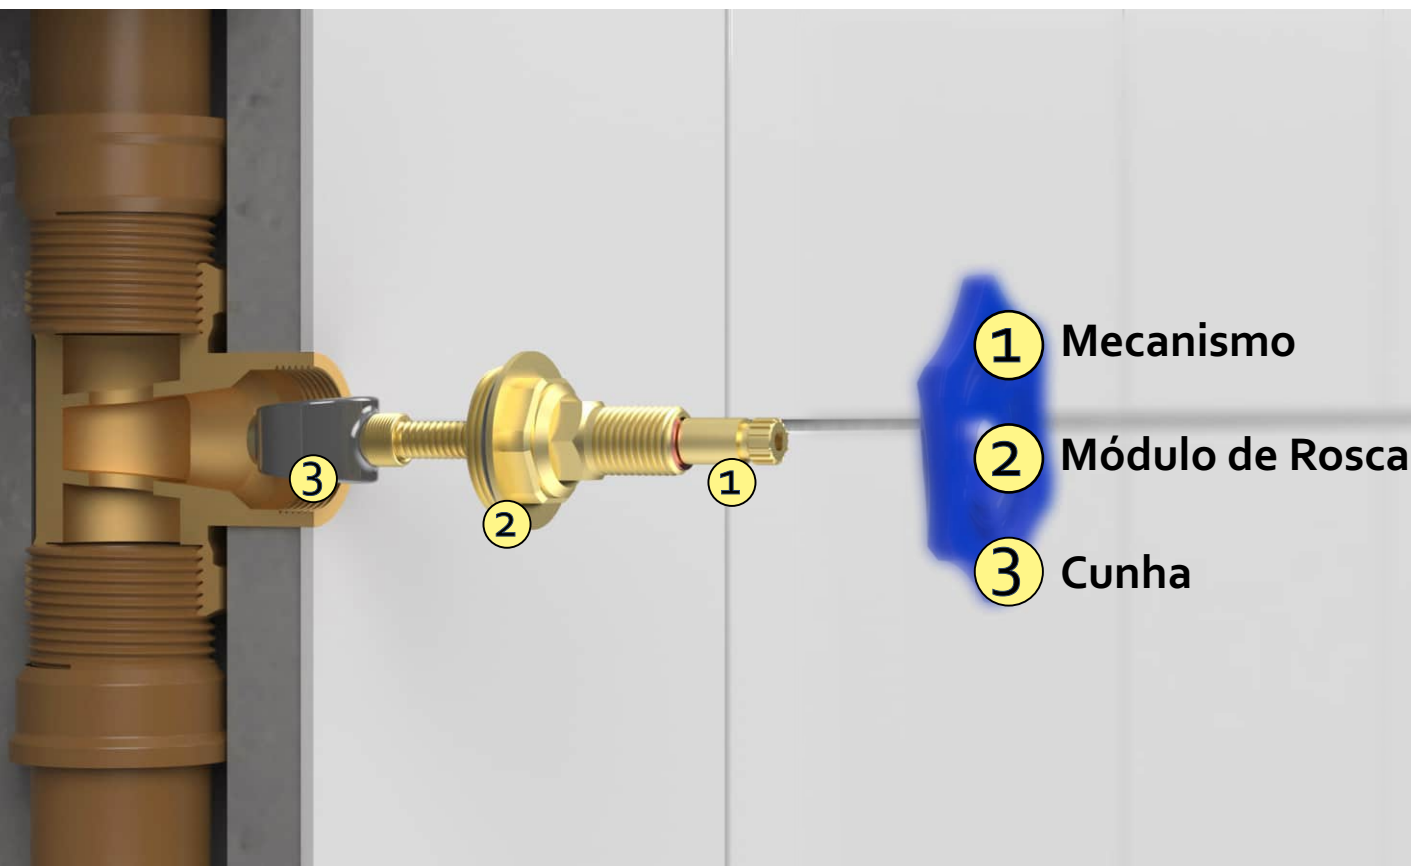

MVS

PARA REGISTRO DE

GAVETA

O reparo MVS Ideal é destinado a substituição do mecanismo original de registros de gaveta.

Possui Cunha Emborrachada, produzida em borracha nitrílica, proporcionando 100% de vedação e resistência à água quente e fria

✓ Use o acabamento original

✓ Cunha Emborrachada

1 Mecanismo

2 Módulo de Rosca

3 Cunha