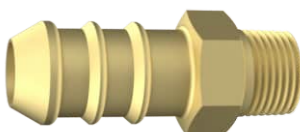

170500 Amarelo
ESPIGÃO NPT X TM
Saída Externa: TM 3/8"
Rosca Externa: NPT 1/8"
Material: Latão