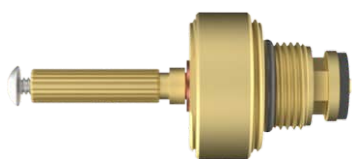

Conversores Para Registro de Pressão, Torneiras e Misturadores

085118
REGISTRO ACQUASYSTEM, AMANCO X DECA DREAM
Conversor para Registro AcquaSystem X Deca Dream, Polo e Level Antigo e Atual
Estria: Deca Dream
Rosca: N° 37
Sede: 36mm
PPR: 20mm