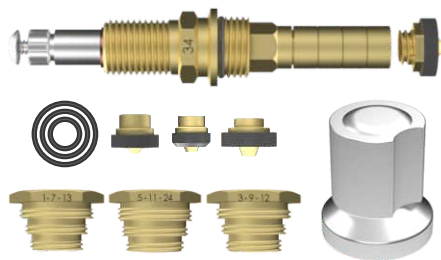

- ① Aumentos
- ② Mecanismo
- ③ Ponteiras
- ④ Módulos de Rosca
- ⑤ Anéis O'Ring

## KIT IDEAL 10 EM 1

**Estria:** Deca  
**Eixo:** 54mm  
**Corpo:** 36,5mm

- Acompanha:**
- 3 Módulos de Rosca
  - 4 Aumentos de 5mm
  - 1 Ponteira de 13mm
  - 1 Ponteira de 15mm
  - 1 Ponteira de 18mm
  - 3 Anéis O'Ring