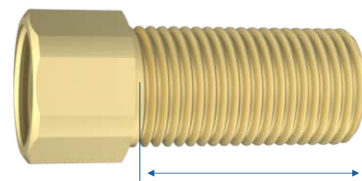

- **150300** | Comprimento: 15mm
- **150301** | Comprimento: 25mm
- **150302** | Comprimento: 40mm

AUMENTO
1/2" X 1/2"
Rosca Externa: 1/2"
Rosca Interna: 1/2"
Acabamento: Amarelo
Material: Latão