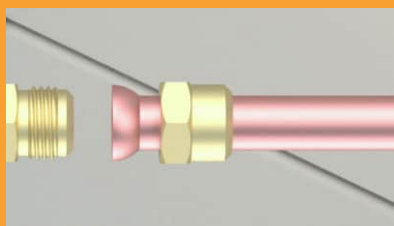

TIPOS DE TERMINAIS PARA GLP (GÁS)

TUBO DE COBRE (TC)