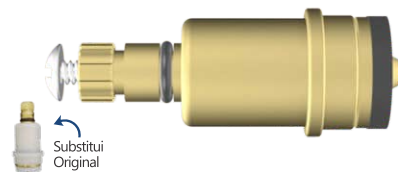

010129
TORNEIRA
DECA 002

Modelos: Linha Max,
Aspen (Substitui o modelo
Poliacetal)
Sem Castelo
Estria: Deca