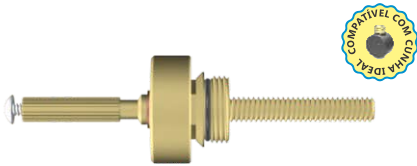

048004 Modelo: Atual
KIT DECA DREAM ATUAL
Acabamento: Deca Dream, Polo e Level
Bitola: 1/2, 3/4, 1"
Estria: Deca Dream