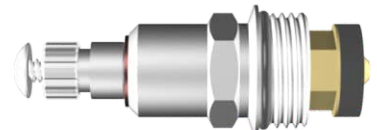

013702
TORNEIRA
MPS

Modelos: 1162, Atual
Estria: Deca
Rosca: M19