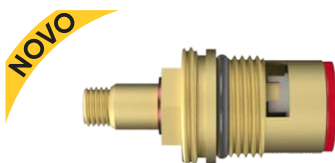

050112 Abertura Horário
050113 Abertura AntiHorário
TORNEIRA DECA 090

Sistema 1/4 de Volta Estria com Rosca Rosca: N° 43
Modelos: Linha Construção Civil C-29