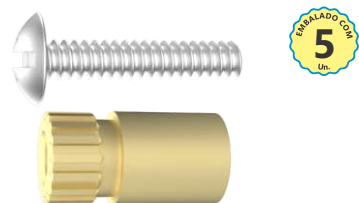

Modelo Antigo  
Ø 47mm

Modelo Atual  
Ø 33mm

Estria Linha Dream  
20 Dentes - Ø 7,5mm

**Acompanha:** Parafuso 22mm  
**Acabamento:** Amarelo

**085300 | Estria 10mm**

Interna: **Deca** Externa: **Docol**

**085301 | Estria 10mm**