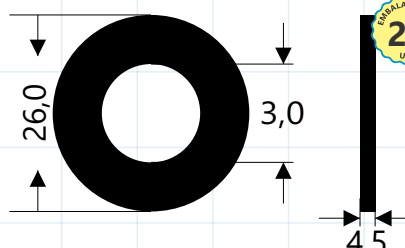

25
UN.
EMBALADO COM

087206

Vedação em Borracha Nitrílica para Torneira e Registro