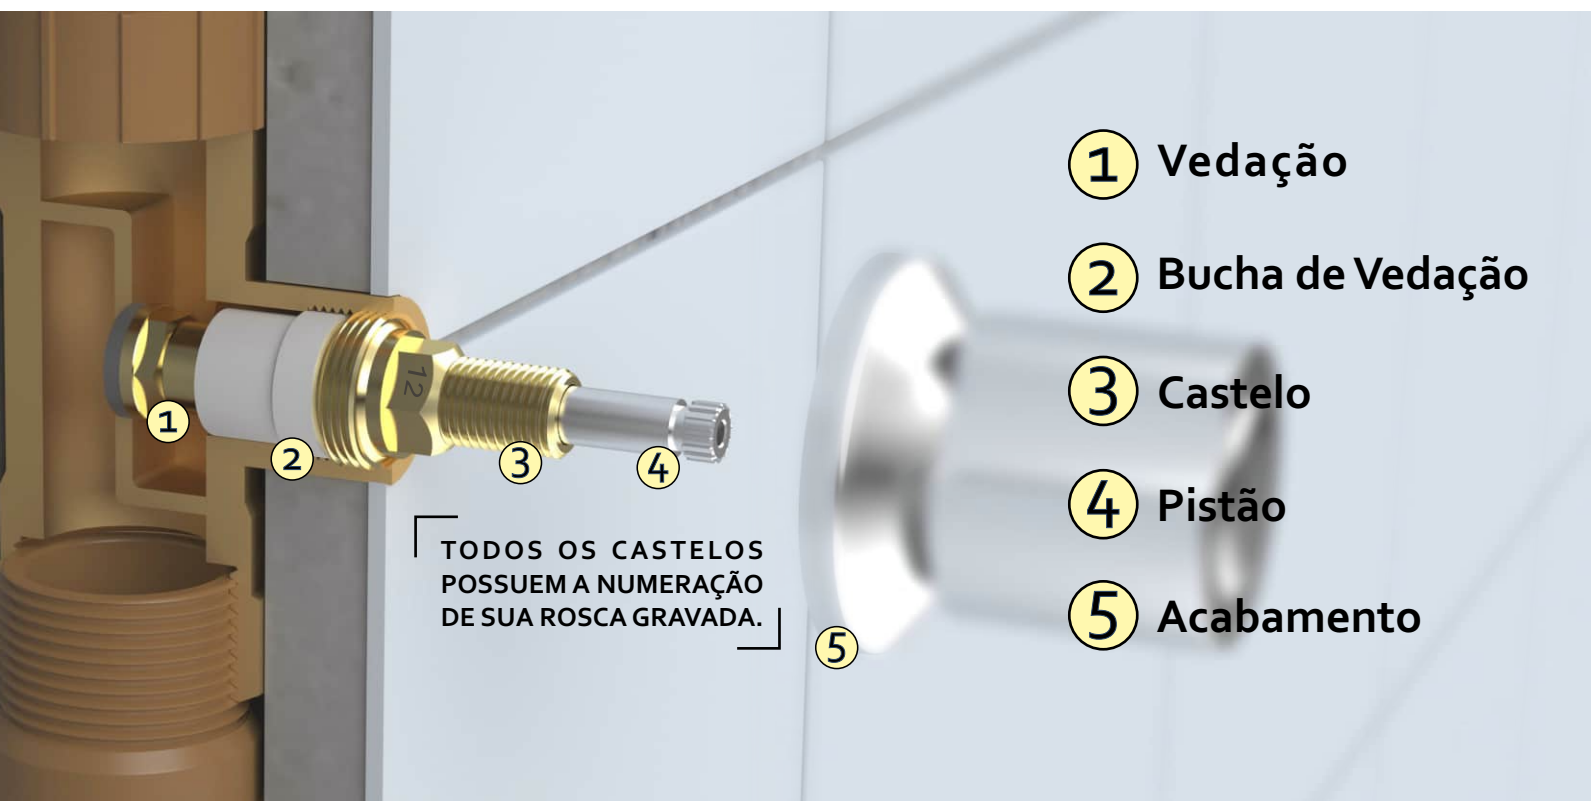

1. 1 Vedação
2. 2 Bucha de Vedação
3. 3 Castelo
4. 4 Pistão
5. 5 Acabamento

MVS Para Registro de Pressão, Torneiras e Misturadores

010100
TORNEIRA
DECA 004

Modelos: 1130, 1152, 1153, 1154, 1155, 1158, 1159, 1193, 1245
Estria: Deca

010101
TORNEIRA
DECA 024

Modelos: 1130, 1152, 1153, 1154, 1159, 1193, 1259
Estria: Deca

010102
TORNEIRA
DECA 044

Modelos: 1194 (Antigo C-48)
Estria: Deca