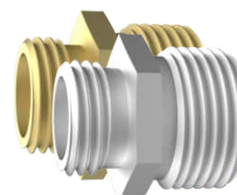

150170 Amarelo

150180 Cromado

NIPLE DE REDUÇÃO

3/4" X 1/2"

Rosca Externa: 1/2"
Rosca Externa: 3/4"
Material: Latão