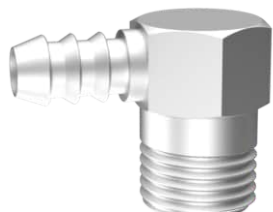

Conexões GLP (Gás)

170001 Cromado
ADAPTADOR VERTICAL
Rosca Externa: 1/2" BSP
Saída Lateral: TM 3/8"
Material: Latão