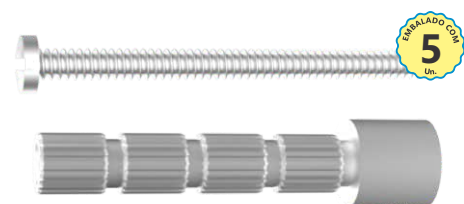

Acompanha: Parafuso 55mm
Acabamento: Cromado

085505 | Estria 40mm

Interna: **Deca** Externa: **Docol**

085506 | Estria 40mm

Interna: **Docol** Externa: **Deca**