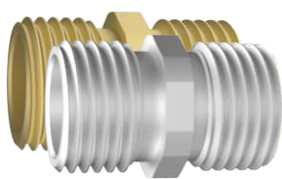

150100 Amarelo

150110 Cromado

NIPLE DUPLO

1/2" X 1/2"

Rosca Externa: 1/2"
Material: Latão