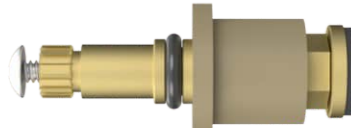

014506
TORNEIRA
FORUSI

Modelos: 3120, 3126,
3128, 3131, 3158
Estria: Deca