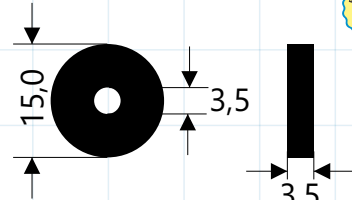

25
UN.
EMBALADO COM

087202

Vedação em Borracha Nitrílica para Torneira e Registro
ESP: 1006