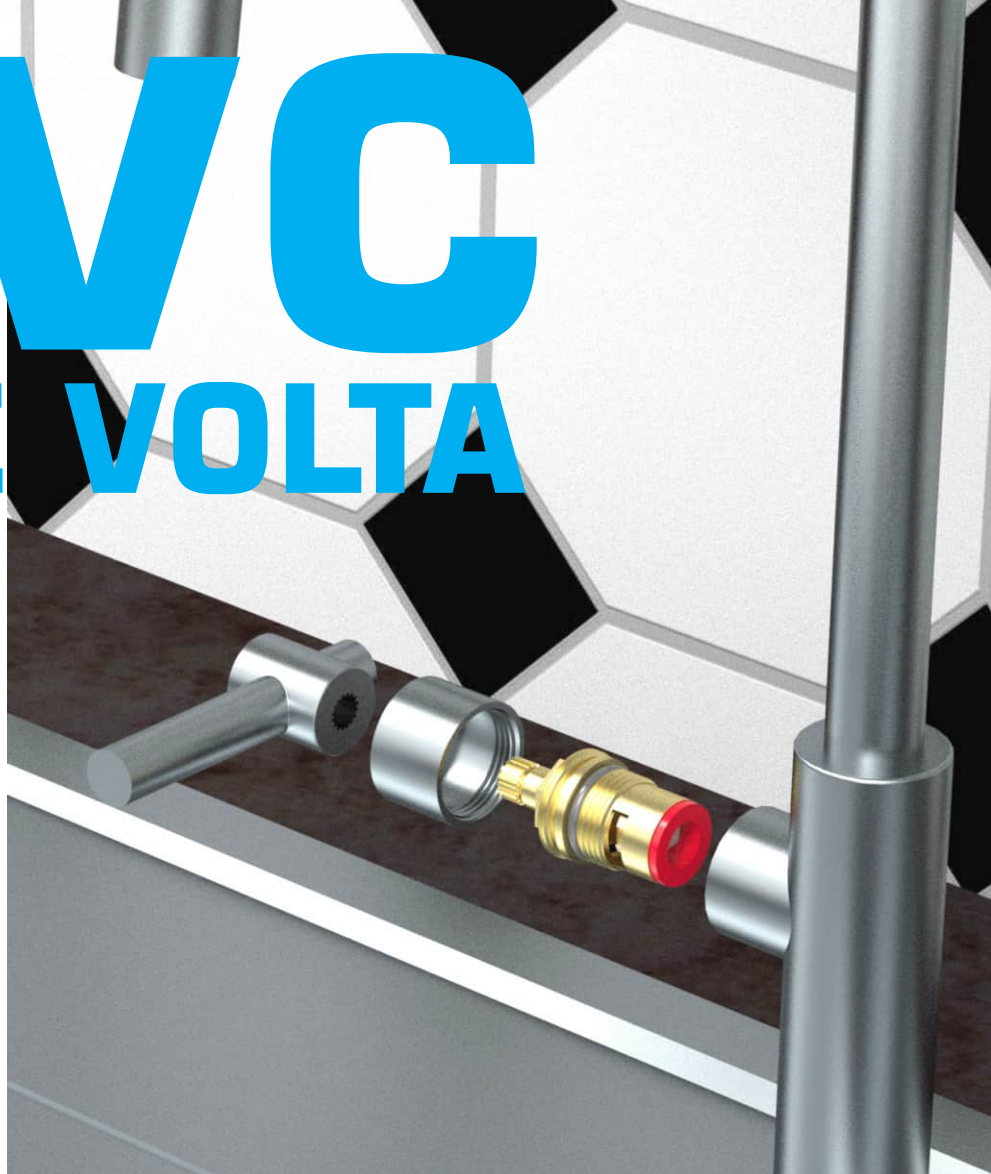

MVC

1/4 DE VOLTA

O reparo MVC Ideal utiliza pastilhas de cerâmica para gerar economia e conforto na abertura e fechamento do mecanismo.

É usado na substituição do mecanismo original de registros de pressão, torneiras, misturadores de bidê e lavatórios.

- ✓ Excelente vedação com sistema de pastilhas cerâmicas
- ✓ Fabricação 100% nacional
- ✓ Conforto e qualidade com abertura de 1/4

MVC Para Torneiras e Misturadores

010110 Abertura Horário
010109 Abertura AntiHorário
TORNEIRA
DECA
007/013

Sistema 1/4 de Volta
Modelos: Cozinha e Misturador
Estria: Deca

010111 Abertura AntiHorário
TORNEIRA
DECA 010

Sistema 1/4 de Volta
Modelos: C-37
Estria: Deca

010117 Abertura Horário
010113 Abertura AntiHorário
TORNEIRA
DECA
012/014

Sistema 1/4 de Volta
Modelos: 1157
Estria: Deca
Compatível com:
010125, 010126, 010127

010115 Abertura Horário
010114 Abertura AntiHorário
TORNEIRA
DECA
011/016

Sistema 1/4 de Volta
Modelos: Cozinha e Misturador
Estria: Deca

010121 Abertura Horário
010120 Abertura AntiHorário
TORNEIRA
DECA 005

Sistema 1/4 de Volta
Utilizado para Linha Dream, Polo e Level
Estria: Deca Dream

010125
TORNEIRA
DECA
CASTELO
MVR

Modelos: 012, 014
Rosca: Nº 12