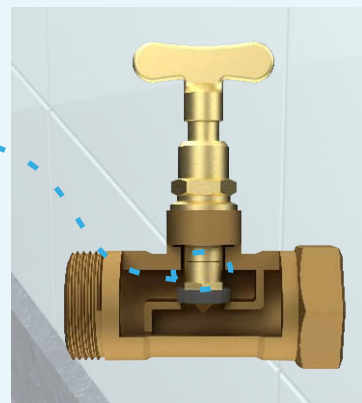

**REPARO COM CHAVETA**

Com Carrapeta em ABS

Amarelo		Cromado	
060152	RC:02	060252	RC:02

**VEJA MAIS PEÇAS ADICIONAIS DOS ITENS AO LADO NA PÁGINA 34.**

082100 | 5mm  
082101 | 9mm

**AUMENTO ROSQUEÁVEL**

Compátível com KIT de Torneira e Registro, Sistema Rosqueável