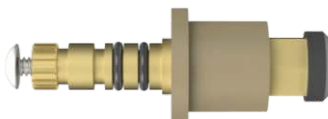

019300
TORNEIRA
ROMIS

Estria: Deca