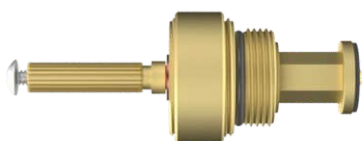

085116
REGISTRO DECA X DECA DREAM
Conversor para Registro Deca X Deca Dream, Polo e Level Antigo e Atual
Estria: Deca Dream
Rosca: N° 12