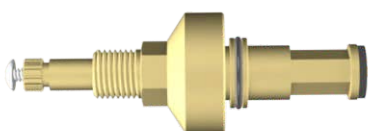

Estria: Deca  
Rosca: N° 43

**018900**  
**REGISTRO**  
**TIGRE**

Estria: Deca  
Rosca: 29,5mm x Passo 14

**018901**  
**REGISTRO**  
**TIGRE**

Modelos: DN-20  
Estria: Deca  
Rosca: N° 19

**018902**  
**REGISTRO**  
**TIGRE**