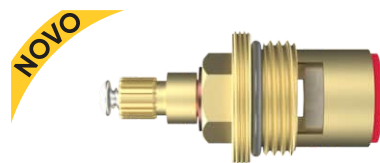

050114 Abertura Horário
050115 Abertura AntiHorário
TORNEIRA MULTIMARCAS

Sistema 1/4 de Volta Estria: Docol Rosca: N° 43
Modelos: Torneira Loren easy, Swan C-42, Brick F31, F34, Purificador Vitale, 10039