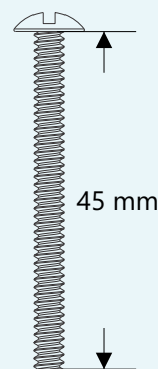

TAMANHO REAL DOS PARAFUSOS