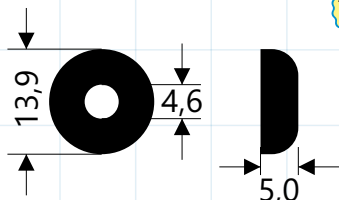

25
UN.
EMBALADO COM

087201

Vedação em Borracha Nitrílica para Torneira e Registro
ESP: 89