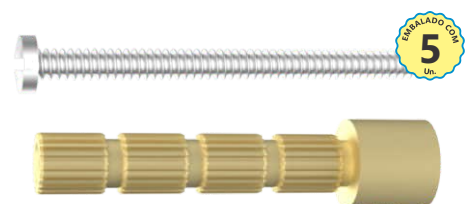

Acompanha: Parafuso 55mm
Acabamento: Amarelo

085305 | Estria 40mm

Interna: **Deca** Externa: **Docol**

085306 | Estria 40mm

Interna: **Docol** Externa: **Deca**