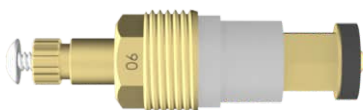

011702
TORNEIRA
ORIENTE

Modelos: 0510010
Estria: Oriente
Rosca: N° 06