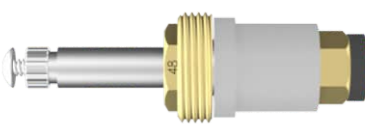

010301
TORNEIRA
TINCO
COMPLETO

Modelos: 2193
Eixo Maior
Estria: Deca
Rosca: N° 48