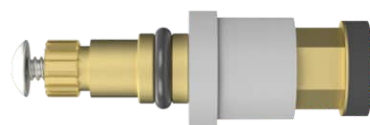

017300
TORNEIRA
MIF

Estria: Deca
Sem Castelo