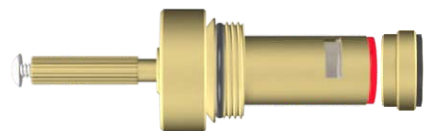

050502 Abertura Horário

050503 Abertura AntiHorário

REGISTRO
ACQUASYSTEM,
AMANCO X
DECA DREAM

Para Acabamento Deca Dream
Sistema 1/4 de Volta
Estria: Deca Dream
Rosca: N° 37
Base: 42mm