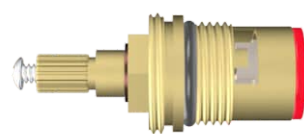

050103 Abertura Horário
050102 Abertura AntiHorário
TORNEIRA MULTIMARCAS

Sistema 1/4 de Volta Modelos: M22
Estria: Docol
Rosca: N° 43