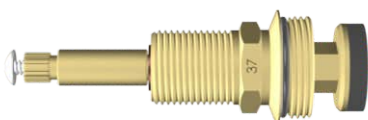

**017907**  
**REGISTRO**  
**AMANCO E**  
**ACQUA**  
**SYSTEM**

Para Acabamento Deca e Similares  
Estria: Deca  
Rosca: N° 12  
Sede: 42mm

**018200**  
**REGISTRO**  
**IDEAL**  
**STANDARD**

Estria: Ideal Standard  
Rosca: N° 37