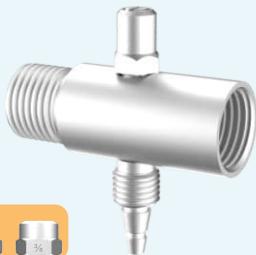

089610
ADAPTADOR
PARA FILTRO
1/2" x 1/2"

Registro Regulador
Com Saída Lateral Para Mangueira

1/4" - Ext.: 6,35mm x Int.: 4,75mm
5/16" - Ext.: 8,00mm x Int.: 6,35mm
3/8" - Ext.: 9,50mm x Int.: 6,35mm

Acabamento: Cromado