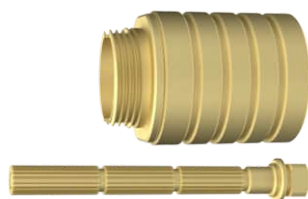

Castelo Prolongador de Bidê e Lavatório Deca Spin e Axis  
**Comprimento:** 10mm

**086132**  
**REGISTRO**  
**DECA**  
**SPIN**  
**E AXIS**

Castelo Prolongador de Bidê e Lavatório Deca Spin e Axis  
**Comprimento:** 20mm