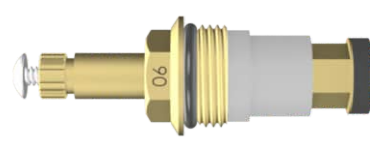

017501
TORNEIRA
PIM
PACHECO

Estria: Deca
Rosca: N° 06