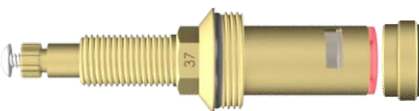

Sistema 1/4 de Volta  
Estria: Deca  
Rosca: N° 07

**050518** Abertura Horário

**050519** Abertura AntiHorário

**REGISTRO**  
**ACQUASYSTEM,**  
**AMANCO X**  
**DECA**

Sistema 1/4 de Volta  
Estria: Deca  
Rosca: N° 37  
Base: 42mm