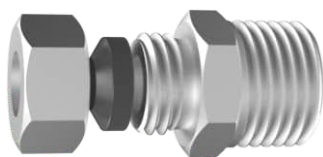

170002 Cromado
NIPLE PARA INSTALAÇÃO DE GÁS
Rosca Externa: 1/2" BSP
Rosca Externa: TC 3/8"
Material: Latão