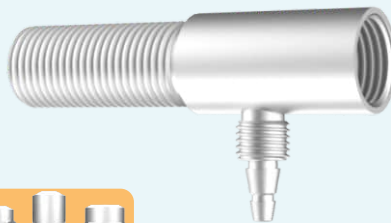

089613
ADAPTADOR
PARA FILTRO
MESA

Com Saída Para Mangueira

1/4" - Ext.: 6,35mm x Int.: 4,75mm
5/16" - Ext.: 8,00mm x Int.: 6,35mm
3/8" - Ext.: 9,50mm x Int.: 6,35mm

Acabamento: Cromado

1/2" X 1/2"