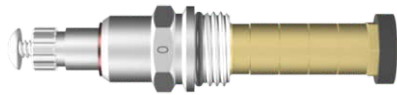

KIT ROSCA 0 Para Torneiras e Misturadores