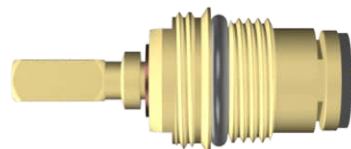

012700
TORNEIRA
CELITE

Estria: Quadrado Celite
Rosca: N° 19 (Rosca Fina)