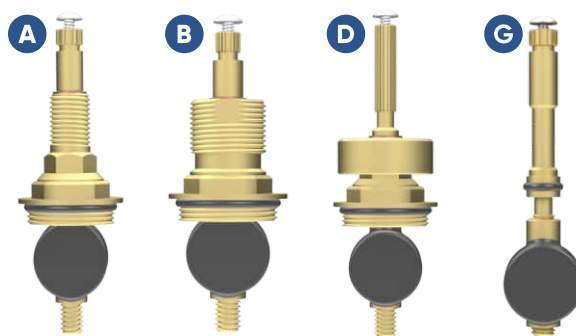

DECA ANTIGO
3/4

Bitola: 3/4
Rosca: N° 106
Cunha: N° 90
Estria Kit Parcial:
Deca

Código	P/ Acabamento
040001	Deca (A)
040002	Docol (B)
040004	Deca Dream (D)
040014	KIT Parcial (G)