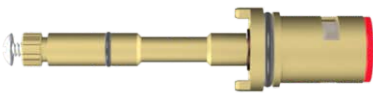

## UTILIZE ESSE REFIL PARA SUBSTITUIR O MVC DOS MODELOS ORIGINAIS DE TORNEIRA E REGISTRO

**010204** Abertura Horário

**010205** Abertura AntiHorário

**REGISTRO E TORNEIRA**

**DECA**  
**154/930/931**

Sistema 1/4 de Volta  
Modelos: Cozinha e Misturador  
Estria: Deca