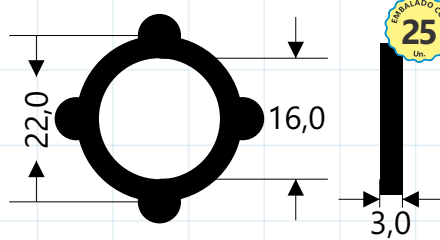

25
UN.
EMBALADO COM

087121

Vedação em Borracha Nitrílica para Torneira e Registro

NOVO

25
UN.
EMBALADO COM

087122

Anel Retentor para Eixo da Válvula de Descarga Hydra Max