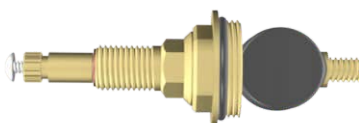

042205
TINCO
3/4

Acabamento: Deca
Bitola: 3/4
Rosca: N° 115
Cunha: N° 80