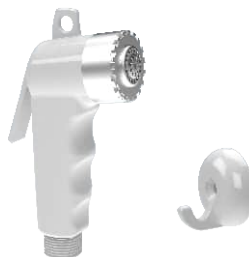

088401
GATILHO DUCHA HIGIÊNICA

Gatilho Ducha Higiênica Com Suporte
Acabamento: Branco e Cromado
Material: ABS