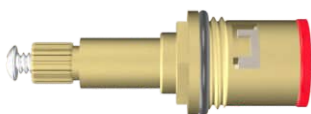

050562 Abertura Horário

050563 Abertura AntiHorário

TORNEIRA DOCOL BRILHO

Sistema 1/4 de Volta

Com Eixo Longo

Modelos: 00574900, Brilho, Festa

Estria: Docol

Rosca: 17,0mm x Passo 1