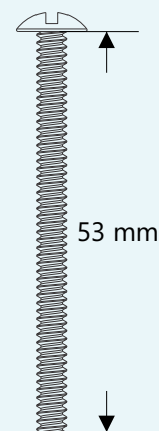

Parafusos

EMBALADO COM 5 Un.

088925
PARAFUSO EMBUTIR 5/32

Parafuso Embutir
Aplicação: Deca Quadratta, CI, ISI Plus e Dream
Rosca Externa: 5/32
Comprimento: 53mm

EMBALADO COM 5 Un.

088926
PARAFUSO PROLONGADOR 5/32

Parafuso Prolongador
Rosca Interna: 5/32
Rosca Externa: 5/32
Comprimento: 35mm

EMBALADO COM 2 Un.

088933
PARAFUSO VÁLVULA DOCOL

Parafuso de Inox para Fixação da Válvula de Descarga Docol
Rosca: M5
Tamanho: 50mm

NOVO

088929
PARAFUSO FIXAÇÃO LATERAL

Kit de Fixação Lateral para Vasos Sanitários e Bidês

TAMANHO REAL DOS PARAFUSOS

Vedantes

EMBALADO COM 25 Un.

087250 | Ø 3/8 - Ø 11mm
087251 | Ø 1/2 - Ø 13mm
087252 | Ø 3/4 - Ø 15mm
087253 | Ø 1" - Ø 18mm

VEDANTE UNIVERSAL PLÁSTICO
Para Torneiras e Registros

EMBALADO COM 5 Un.

087260 | Ø 3/8 - Ø 11mm
087261 | Ø 1/2 - Ø 13mm
087262 | Ø 3/4 - Ø 15mm
087263 | Ø 1" - Ø 18mm

VEDANTE UNIVERSAL METAL
Para Torneiras e Registros

EMBALADO COM 5 Un.

087264
VEDANTE UNIVERSAL LONGO

Vedação: Ø 1" - 17mm
Material: Metal
Para Torneiras e Registros