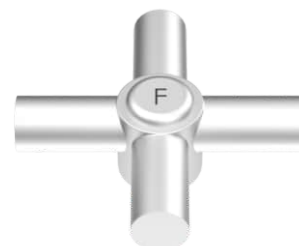

089466 DECA, DOCOL E KELLY
VOLANTE
C-64 METAL
Material: Metal
Modelo: C-64