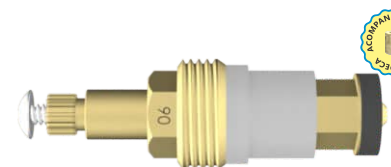

Modelos: 1416  
Estria: Deca  
Rosca: N° 05

**010700**  
TORNEIRA  
KELLY

Eixo Curto  
Estria: Kelly (Docol)  
Rosca: N° 06

**010701**  
TORNEIRA  
KELLY

Eixo Longo  
Estria: Kelly (Docol)  
Rosca: N° 07

**010702**  
TORNEIRA  
KELLY