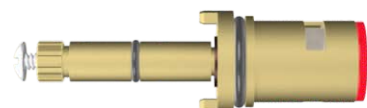

010115 Abertura Horário
010114 Abertura AntiHorário
TORNEIRA
DECA
011/016

Sistema 1/4 de Volta
Modelos: Cozinha e Misturador
Estria: Deca