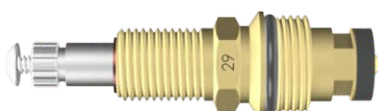

014603
REGISTRO
FORUSI

Estria: Deca
Rosca: N° 29