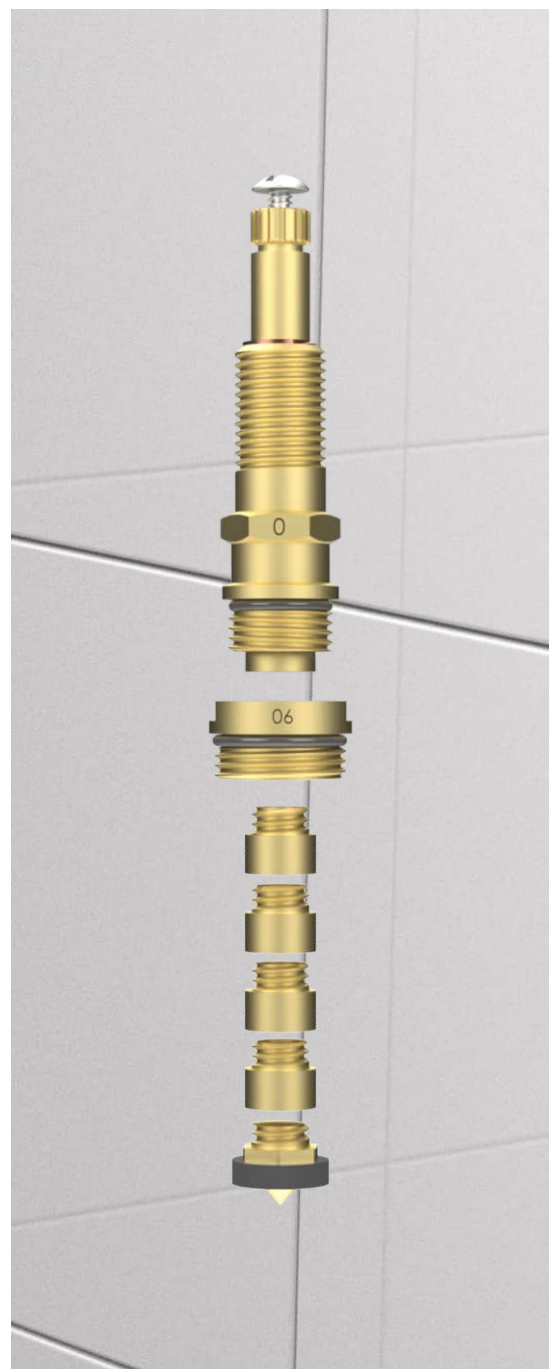

## KIT IDEAL ROSCA 0 REGISTRO FABRIMAR

**Modelo:** Longo  
**Acabamento:** Fabrimar  
**Estria:** Fabrimar  
**Sede:** 25mm  
**Eixo:** 50mm  
**Corpo:** 36mm

Sistema Encaixe
<b>080812</b> Amarelo

## KIT IDEAL ROSCA 0 REGISTRO DECA DREAM

**Modelo:** Longo  
**Acabamento:** Deca Dream  
**Estria:** Deca Dream  
**Sede:** 25mm

Sistema Encaixe
<b>080813</b> Amarelo

## KIT IDEAL ROSCA 0 REGISTRO KELLY

**Modelo:** Longo  
**Estria:** Kelly  
**Sede:** 25mm  
**Eixo:** 64mm  
**Corpo:** 46,5mm