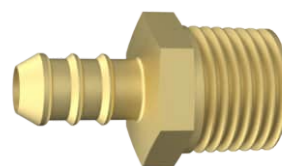

170501 | Saída Externa: TM 3/8"
170504 | Saída Externa: TM 5/16"
170505 | Saída Externa: TM 1/2"
ESPIGÃO NPT X TM
Rosca Externa: NPT 1/2"
Acabamento: Amarelo
Material: Latão