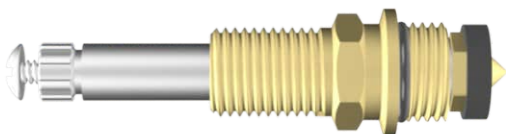

REPARO DE REGISTRO

Modelo: Curto
Acabamento: Cromado
Estria: Deca
Sede: Sem Aumento
Eixo:
Rosca: 64mm
Encaixe: 54mm
Corpo: 36,5mm
Sistema:
Rosca: Vedante
Encaixe: MVS

Sistema Rosca		Sistema Encaixe	
080501	RC:01	081601	RC:01
080502	RC:02	081602	RC:02
080503	RC:03	081603	RC:03
080504	RC:04	081604	RC:04
080505	RC:05	081605	RC:05
080506	RC:06	081606	RC:06
080507	RC:07	081607	RC:07
080508	RC:08	081608	RC:08
080512	RC:12	081612	RC:12
080534	RC:34	081634	RC:34
080535	RC:35	081635	RC:35