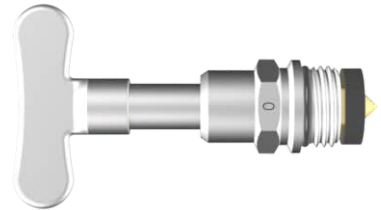

REPAROS

MÓDULO DE REDUÇÃO

Acabamento:
Amarelo

080901	RC:01
080902	RC:02
080903	RC:03
080904	RC:04
080905	RC:05
080906	RC:06
080907	RC:07
080908	RC:08
080909	RC:09
080910	RC:10

080911	RC:11
080912	RC:12
080913	RC:13
080914	RC:14
080915	RC:15
080916	RC:16
080917	RC:17
080918	RC:18
080919	RC:19
080920	RC:20

080921	RC:21
080922	RC:22
080923	RC:23
080924	RC:24
080925	RC:25
080926	RC:26
080927	RC:27
080928	RC:28
080929	RC:29
080930	RC:30

080931	RC:31
080932	RC:32
080933	RC:33
080934	RC:34
080935	RC:35
080936	RC:36
080937	RC:37
080938	RC:38
080939	RC:39
080940	RC:40

080941	RC:41
080942	RC:42
080943	RC:43
080945	RC:45
080946	RC:46
080947	RC:47
080948	RC:48
080949	RC:49
080950	RC:50

MÓDULO DE REDUÇÃO

Acabamento:
Cromado

081101	RC:01
081102	RC:02
081103	RC:03
081104	RC:04
081105	RC:05
081106	RC:06
081107	RC:07
081108	RC:08
081109	RC:09
081110	RC:10

081111	RC:11
081112	RC:12
081113	RC:13
081114	RC:14
081115	RC:15
081116	RC:16
081117	RC:17
081118	RC:18
081119	RC:19
081120	RC:20

081121	RC:21
081122	RC:22
081123	RC:23
081124	RC:24
081125	RC:25
081126	RC:26
081127	RC:27
081128	RC:28
081129	RC:29
081130	RC:30

081131	RC:31
081132	RC:32
081133	RC:33
081134	RC:34
081135	RC:35
081136	RC:36
081137	RC:37
081138	RC:38
081139	RC:39
081140	RC:40

081141	RC:41
081142	RC:42
081143	RC:43
081145	RC:45
081146	RC:46
081147	RC:47
081148	RC:48
081149	RC:49
081150	RC:50

KIT ROSCA 0 Para Torneiras e Misturadores