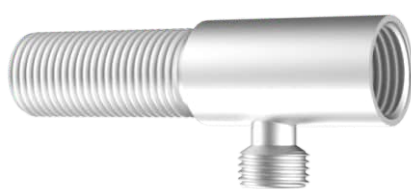

089615 | Saída Lateral 5/8"

089616 | Saída Lateral 1/4"

089617 | Saída Lateral 1/2"

**ADAPTADOR
PARA FILTRO
MESA**
1/2" X 1/2"

Rosca Externa: 1/2"
Rosca Interna: 1/2"
Acabamento: Cromado