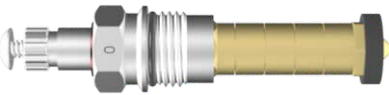

KIT ROSCA 0 Para Torneiras e Misturadores