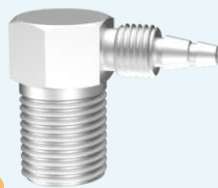

CONEXÕES

PARA FILTRO, ÁGUA E GÁS

Adaptadores e Acessórios Para Filtro

ADAPTADORES PARA FILTRO DE ÁGUA 3 EM 1

089600
ADAPTADOR
PARA FILTRO
1/2" X 1/2"

Com Saída Lateral Para Mangueira

1/4" - Ext.: 6,35mm x Int.: 4,75mm
5/16" - Ext.: 8,00mm x Int.: 6,35mm
3/8" - Ext.: 9,50mm x Int.: 6,35mm

Acabamento: Cromado

089603
ADAPTADOR
PARA FILTRO

Com Saída Para Mangueira

1/4" - Ext.: 6,35mm x Int.: 4,75mm
5/16" - Ext.: 8,00mm x Int.: 6,35mm
3/8" - Ext.: 9,50mm x Int.: 6,35mm

Rosca Interna: 1/4

Acabamento: Cromado

089609
ADAPTADOR
PARA FILTRO

Com Saída Para Mangueira

1/4" - Ext.: 6,35mm x Int.: 4,75mm
5/16" - Ext.: 8,00mm x Int.: 6,35mm
3/8" - Ext.: 9,50mm x Int.: 6,35mm

Rosca Externa: 1/2

Acabamento: Cromado

089610
ADAPTADOR
PARA FILTRO
1/2" x 1/2"

Registro Regulador
Com Saída Lateral Para Mangueira

1/4" - Ext.: 6,35mm x Int.: 4,75mm
5/16" - Ext.: 8,00mm x Int.: 6,35mm
3/8" - Ext.: 9,50mm x Int.: 6,35mm

Acabamento: Cromado

089613
ADAPTADOR
PARA FILTRO
MESA

Com Saída Para Mangueira

1/4" - Ext.: 6,35mm x Int.: 4,75mm
5/16" - Ext.: 8,00mm x Int.: 6,35mm
3/8" - Ext.: 9,50mm x Int.: 6,35mm

Acabamento: Cromado

1/2" X 1/2"

089622
ADAPTADOR
PARA FILTRO
VÁLVULA
REGULADORA

Com Válvula Reguladora de Vazão

Com Saída Para Mangueira

1/4" - Ext.: 6,35mm x Int.: 4,75mm
5/16" - Ext.: 8,00mm x Int.: 6,35mm
3/8" - Ext.: 9,50mm x Int.: 6,35mm

Rosca Externa: 1/2

Acabamento: Cromado

089626
REGISTRO
PARA FILTRO
ACABAMENTO
C-25 ABS

Com Saída Para Mangueira

1/4" - Ext.: 6,35mm x Int.: 4,75mm
5/16" - Ext.: 8,00mm x Int.: 6,35mm
3/8" - Ext.: 9,50mm x Int.: 6,35mm

Rosca Externa: 1/2

Acabamento: Cromado

Acompanha Canopla e Bucha de Redução

089631
ADAPTADOR
PARA FILTRO

Com Saída Para Mangueira

1/4" - Ext.: 6,35mm x Int.: 4,75mm
5/16" - Ext.: 8,00mm x Int.: 6,35mm
3/8" - Ext.: 9,50mm x Int.: 6,35mm

Rosca Externa: 1/2