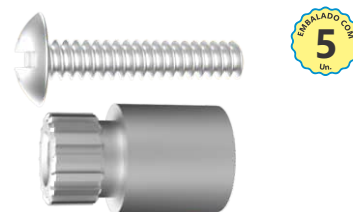

Acompanha: Parafuso 22mm
Acabamento: Cromado

086500 | Estria 10mm

Interna e Externa: **Deca**

086501 | Estria 10mm

Interna e Externa: **Docol**