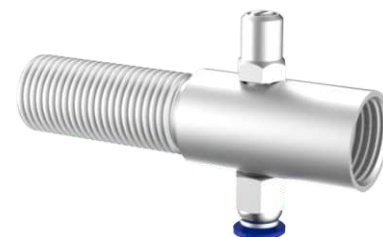

089659

**REGISTRO REGULADOR
ADAPTADOR
PARA FILTRO
MESA
1/2" x 1/2"**

Com Engate Rápido
Saída Mangueira: 6mm
Rosca Externa: 1/2"
Rosca Interna: 1/2"
Acabamento: Cromado