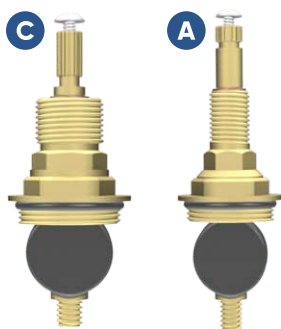

MVS Para Registro de Gaveta - Fabrimar

FABRIMAR 1/2

Bitola: 1/2
Rosca: N° 160
Cunha: N° 30

Código	P/ Acabamento
040205	Fabrimar (C)
040206	Deca (A)