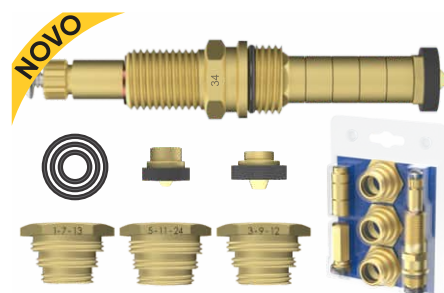

080870 | SISTEMA ENCAIXE

KIT IDEAL 10 EM 1 ECONÔMICO

1. **Acompanha:**
2. 3 Módulos de Rosca
   - 4 Aumentos de 5mm
   - 1 Ponteira de 15mm
   - 1 Ponteira de 18mm
   - 2 Anéis O'Ring