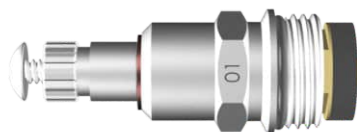

011503
TORNEIRA
FURKIN

Acabamento Cromado
Modelos: Antigo
Estria: Deca
Rosca: N° 01