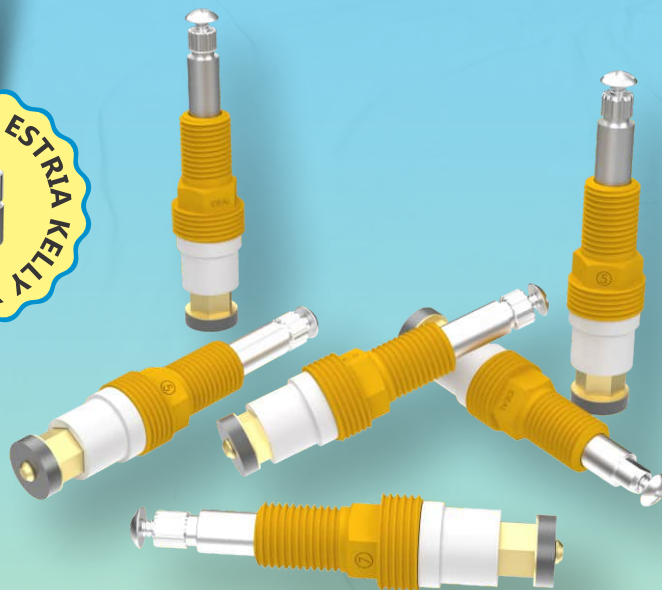

## MVS

COM CASTELO

PLÁSTICO

✓ 100% de vedação

✓ Fabricação 100% nacional

A nova linha de reparos da Ideal foi projetada com materiais de alta qualidade para garantir durabilidade e resistência.

Sua parte externa é feita de plástico de engenharia e seu interior utiliza o metal para garantir a eficiência. Essa combinação de materiais proporciona um ótimo custo-benefício.