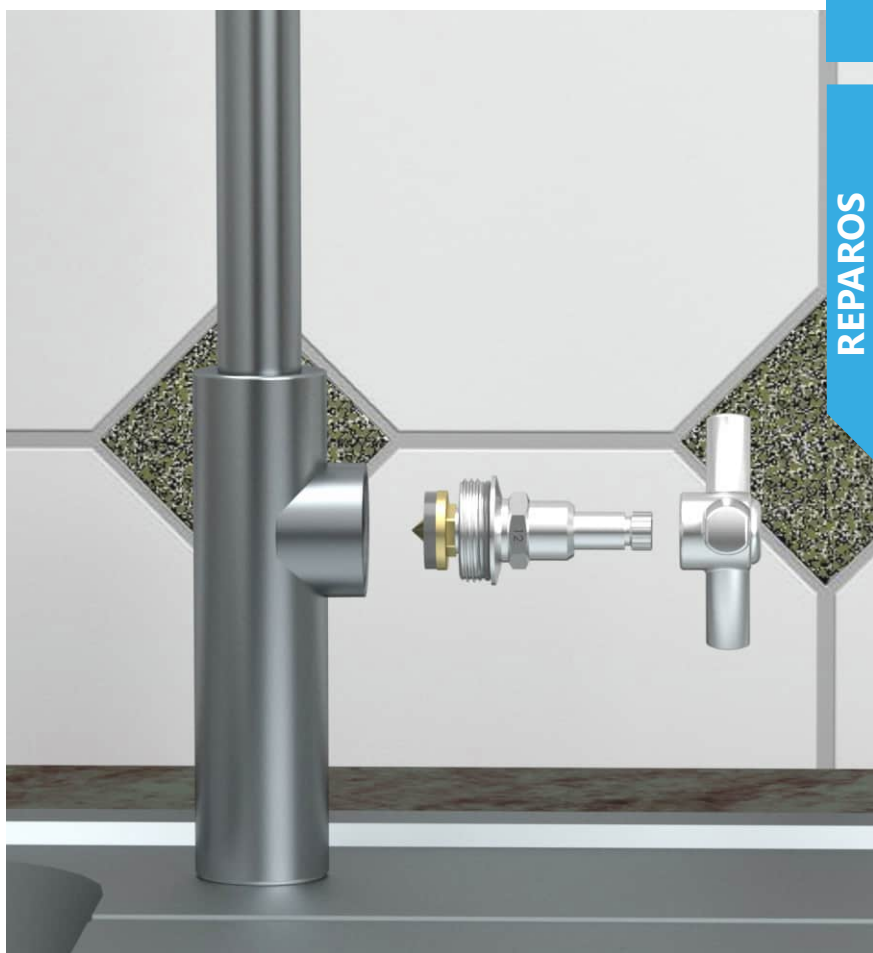

REPARO DE TORNEIRA

Modelo:
Curto
Acabamento:
Cromado
Estria:
Deca
Sistema:
Rosca: Vedante
Encaixe: MVS

Sistema Rosca	Sistema Encaixe
080201 RC:01	081201 RC:01
080202 RC:02	081202 RC:02
080203 RC:03	081203 RC:03
080204 RC:04	081204 RC:04
080205 RC:05	081205 RC:05
080206 RC:06	081206 RC:06
080207 RC:07	081207 RC:07
080208 RC:08	081208 RC:08
080209 RC:09	081209 RC:09
080210 RC:10	081210 RC:10
080211 RC:11	081211 RC:11
080212 RC:12	081212 RC:12
080213 RC:13	081213 RC:13
080233 RC:33	081233 RC:33
080234 RC:34	081234 RC:34
080235 RC:35	081235 RC:35