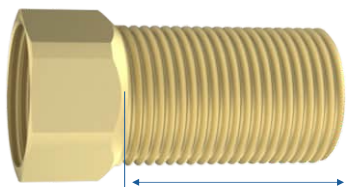

- **150350** | Comprimento: 15mm
- **150351** | Comprimento: 25mm
- **150352** | Comprimento: 40mm

AUMENTO
3/4" X 3/4"
Rosca Externa: 3/4"
Rosca Interna: 3/4"
Acabamento: Amarelo
Material: Latão