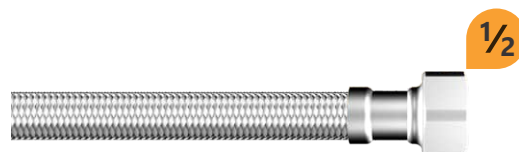

PORCA EM METAL