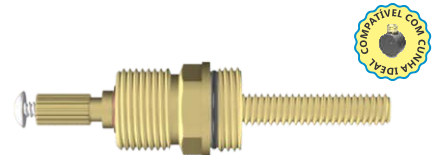

048003 Acabamento: Fabrimar
KIT FABRIMAR
Bitola: 1/2, 3/4, 1"
Estria: Fabrimar