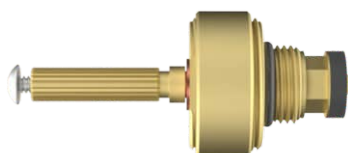

085133
REGISTRO
DECA X
DECA
DREAM

Conversor para Registro Deca Dream, Polo e Level Antigo e Atual
Estria: Deca Dream
Rosca: N° 01