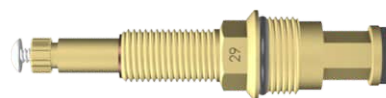

019900
REGISTRO
MEBER
COMPLETO

Modelos: Antigo
Fabricado de 1998 até 2008
Estria: Deca
Rosca: N° 48

019901
REGISTRO
MEBER

Modelos: Atual
Fabricado após 2008
Estria: Deca
Rosca: N° 29