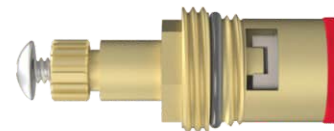

050108 Abertura Horário
050107 Abertura AntiHorário
TORNEIRA MULTIMARCAS

Sistema 1/4 de Volta Com Eixo Curto Modelos: M18
Estria: Deca
Rosca: N° 02