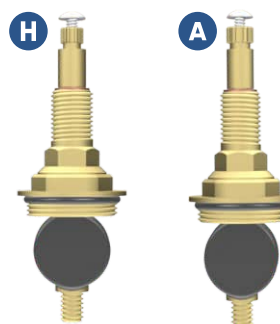

KELLY
3/4

Bitola: 3/4
Rosca: N° 102
Cunha: N° 60

Código	P/ Acabamento
041110	Kelly (H)
041111	Deca (A)