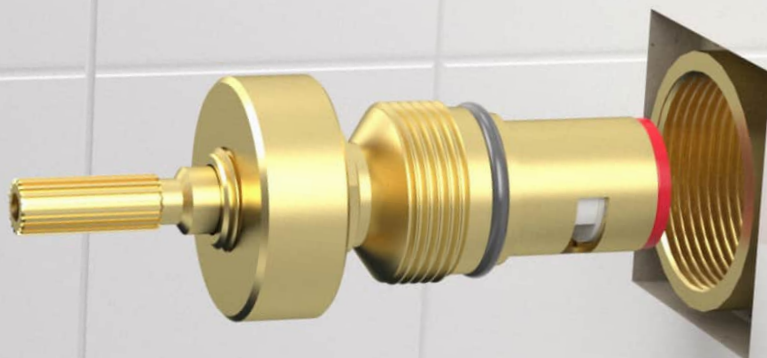

050558 Abertura Horário
050559 Abertura AntiHorário

REGISTRO DOCOL DRYWALL
Sistema 1/4 de Volta
Estria: Docol
Rosca: N° 07

050560 Abertura Horário
050561 Abertura AntiHorário

REGISTRO FABRIMAR X DOCOL
Sistema 1/4 de Volta
Estria: Docol
Rosca: N° 19

050564 Abertura Horário
050565 Abertura AntiHorário

REGISTRO ORIENTE X DECA
Sistema 1/4 de Volta
Estria: Deca
Rosca: N° 06

050566 Abertura Horário
050567 Abertura AntiHorário

REGISTRO ORIENTE X DECA DREAM
Sistema 1/4 de Volta
Estria: Deca Dream
Rosca: N° 06

050568 Abertura Horário
050569 Abertura AntiHorário

REGISTRO DECA X DOCOL
Sistema 1/4 de Volta
Estria: Docol
Rosca: N° 12

050570 Abertura Horário
050571 Abertura AntiHorário

REGISTRO ACQUASYSTEM, AMANCO X DECA STICK
Para Acabamento Deca Stick, Quadratta Clássica
Com Eixo Curto
Sistema 1/4 de Volta
Estria: Deca
Rosca: N° 37
Base: 36mm

050572 Abertura Horário
050573 Abertura AntiHorário

REGISTRO FORUSI
Sistema 1/4 de Volta
Estria: Deca
Rosca: N° 29

050574 Abertura Horário
050575 Abertura AntiHorário

REGISTRO MEBER
Sistema 1/4 de Volta
Estria: Deca
Rosca: N° 29