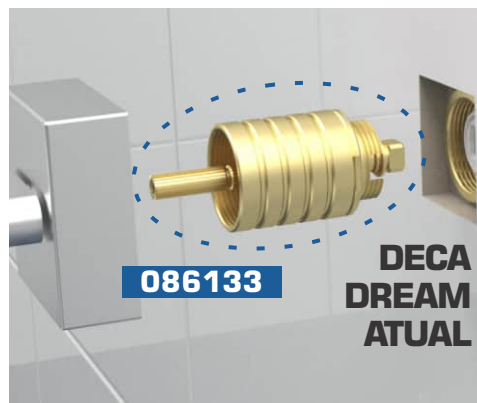

086133

DECA
DREAM
ATUAL