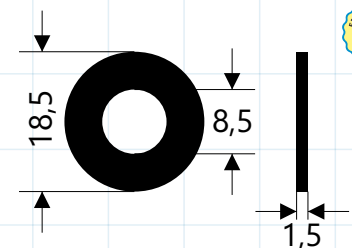

25
UN.
EMBALADO COM

087205

Vedação em Borracha Nitrílica para Flexíveis com Rosca de 1/2"