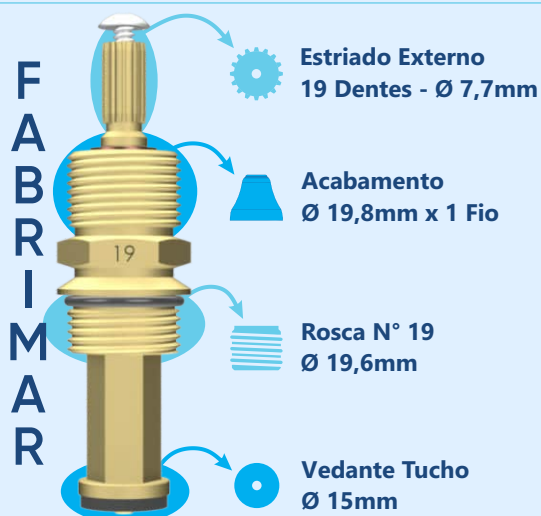

Ref.
015400