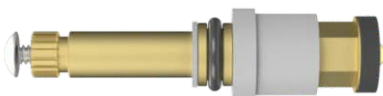

014101
TORNEIRA
PERFLEX

Modelos: 11603100, Lavatório Luxo
Estria: Deca