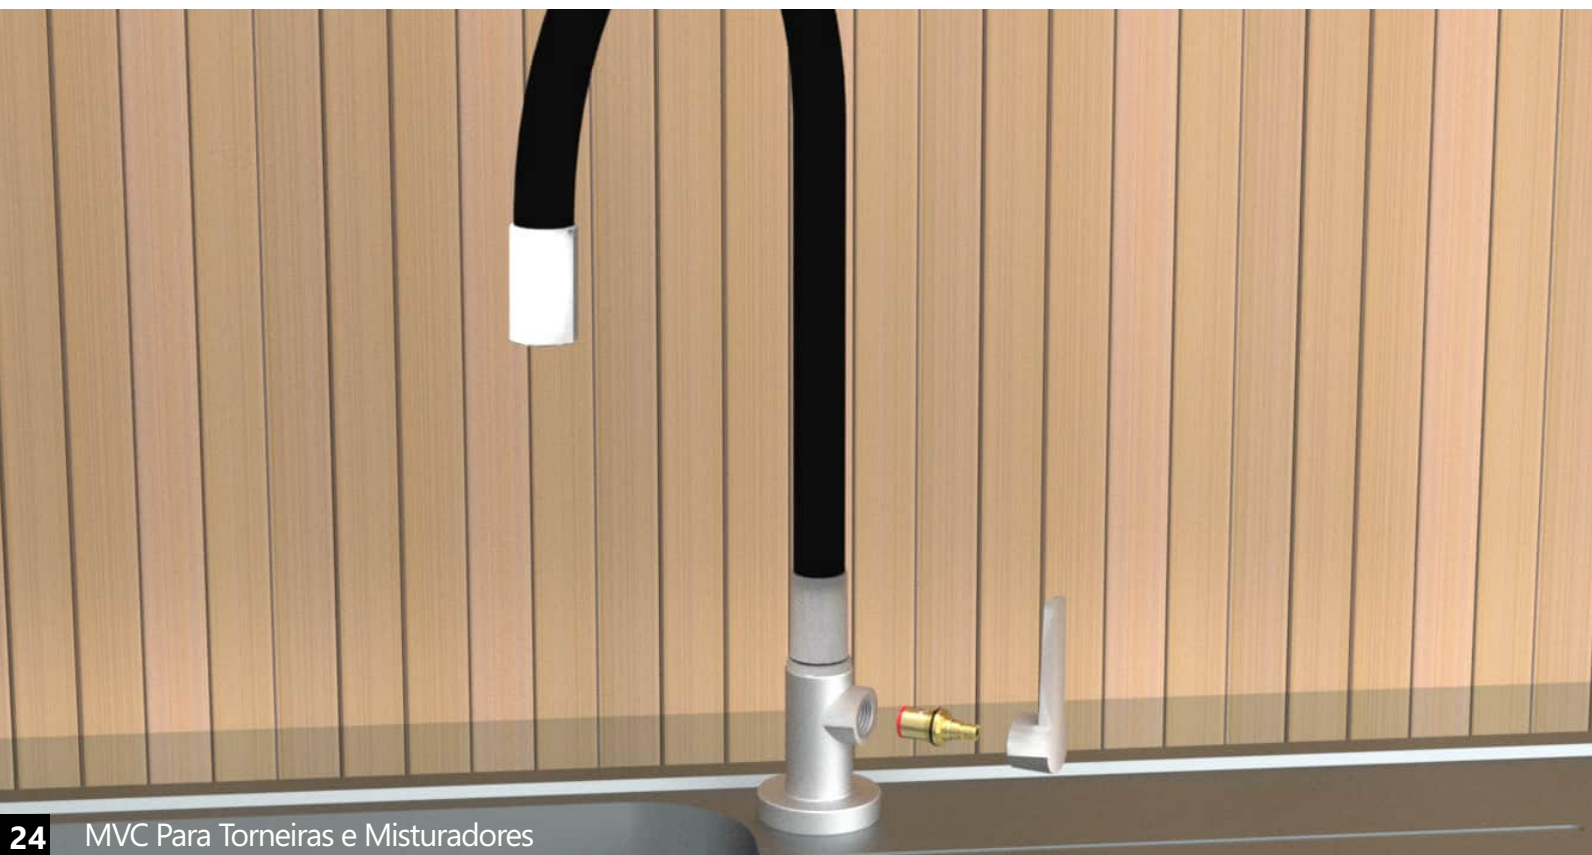

NOVO

050116 Abertura Horário

050117 Abertura AntiHorário

TORNEIRA MULTIMARCAS

Sistema 1/4 de Volta

Estria: Deca

Rosca: N° 43

NOVO

050118 Abertura AntiHorário

TORNEIRA DOCOL ONI QUAD

Sistema 1/4 de Volta

Modelos: 00700900

Estria: Docol

Rosca: N° 19

NOVO

050119 Abertura AntiHorário

TORNEIRA DOCOL NOVA LOGICA

Sistema 1/4 de Volta

Modelos: 01195100

Estria: Docol

Rosca: N° 26

050542 Abertura Horário

050543 Abertura AntiHorário

TORNEIRA FABRIMAR

Sistema 1/4 de Volta

Modelos: CPD 02101, CPD 02102

Estria: Fabrimar

Rosca: N° 29

050546 Abertura Horário

050547 Abertura AntiHorário

TORNEIRA DOCOL GALI

Sistema 1/4 de Volta

Com Eixo Curto

Modelos: 00811306, 00811206, City, Gali, Galiflex, Spice, Stillo e Trio

Estria: Docol

Rosca: 17,0mm x Passo 1

050549 Abertura AntiHorário

TORNEIRA MULTIMARCAS

Sistema 1/4 de Volta

Modelos: M18

Estria: Docol

Rosca: N° 02

050562 Abertura Horário

050563 Abertura AntiHorário

TORNEIRA DOCOL BRILHO

Sistema 1/4 de Volta

Com Eixo Longo

Modelos: 00574900, Brilho, Festa

Estria: Docol

Rosca: 17,0mm x Passo 1