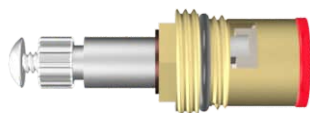

050105 Abertura Horário
050104 Abertura AntiHorário
TORNEIRA MULTIMARCAS

Sistema 1/4 de Volta Com Eixo Longo Modelos: M18
Estria: Deca
Rosca: N° 02