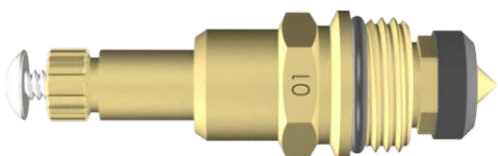

REPARO DE TORNEIRA

Modelo:
Curto
Acabamento:
Amarelo
Estria:
Deca
Sistema:
Vedante

Sistema Rosca	
080101	RC:01
080102	RC:02
080103	RC:03
080104	RC:04
080105	RC:05
080106	RC:06
080107	RC:07
080108	RC:08
080109	RC:09
080110	RC:10
080111	RC:11
080112	RC:12
080113	RC:13
080133	RC:33
080134	RC:34
080135	RC:35