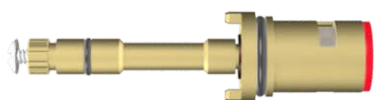

010110 Abertura Horário
010109 Abertura AntiHorário
TORNEIRA
DECA
007/013

Sistema 1/4 de Volta
Modelos: Cozinha e Misturador
Estria: Deca