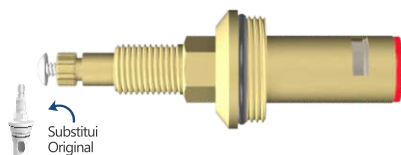

050544 Abertura Horário
050545 Abertura AntiHorário
REGISTRO TIGRE

Sistema 1/4 de Volta
Estria: Deca
Rosca: 29,5mm x Passo 14