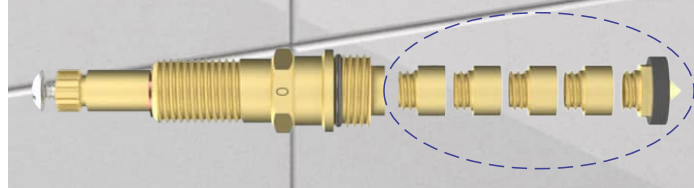

AUMENTOS COM SISTEMA DE ROSCA

Com o sistema de rosca, as peças têm parede de latão mais grossa, evitando trincas e quebras.

REPARO DE REGISTRO

Modelo: Longo
Acabamento: Cromado
Estria: Deca
Sede: 25mm
Eixo:
Rosca: 64mm
Encaixe: 54mm
Corpo: 36,5mm
Sistema:
Rosca: Vedante
Encaixe: MVS

Sistema Rosca		Sistema Encaixe	
080601	RC:01	081701	RC:01
080602	RC:02	081702	RC:02
080603	RC:03	081703	RC:03
080604	RC:04	081704	RC:04
080605	RC:05	081705	RC:05
080606	RC:06	081706	RC:06
080607	RC:07	081707	RC:07
080608	RC:08	081708	RC:08
080609	RC:09	081709	RC:09
080610	RC:10	081710	RC:10
080611	RC:11	081711	RC:11
080612	RC:12	081712	RC:12
080613	RC:13	081713	RC:13
080633	RC:33	081733	RC:33
080634	RC:34	081734	RC:34
080635	RC:35	081735	RC:35