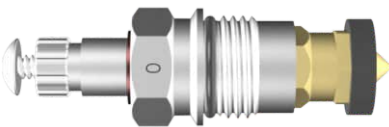

KIT IDEAL ROSCA 0 TORNEIRA

Com Chaveta
Modelo: Curto
Sede: Sem Aumento
Eixo: 39mm
Corpo: 27mm