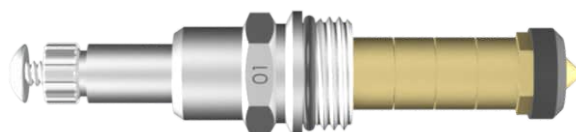

REPARO DE TORNEIRA

Modelo:
Longo
Cor:
Cromado
Estria:
Deca
Sistema:
Rosca: Vedante
Encaixe: MVS

Sistema Rosca	Sistema Encaixe
080401 RC:01	081301 RC:01
080402 RC:02	081302 RC:02
080403 RC:03	081303 RC:03
080404 RC:04	081304 RC:04
080405 RC:05	081305 RC:05
080406 RC:06	081306 RC:06
080407 RC:07	081307 RC:07
080408 RC:08	081308 RC:08
080409 RC:09	081309 RC:09
080410 RC:10	081310 RC:10
080411 RC:11	081311 RC:11
080412 RC:12	081312 RC:12
080413 RC:13	081313 RC:13
080433 RC:33	081333 RC:33
080434 RC:34	081334 RC:34
080435 RC:35	081335 RC:35