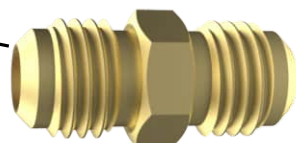

170222 | Rosca Externa: TC 3/8"
170223 | Rosca Externa: TC 1/2"
NIPLE TC
Acabamento: Amarelo
Material: Latão