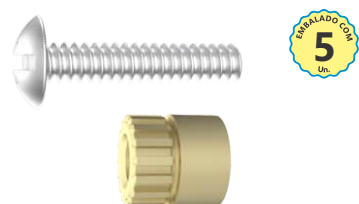

Acompanha: Parafuso 10mm
Acabamento: Amarelo

085307 | Estria 5mm

Interna: **Docol / Kelly** Externa: **Deca**