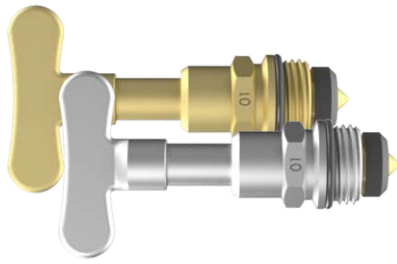

REPARO DE TORNEIRA COM CHAVETA

Modelo: Curto
Sistema: Vedante Rosqueável

Amarelo		Cromado	
060101	RC:01	060201	RC:01
060102	RC:02	060202	RC:02
060103	RC:03	060203	RC:03
060104	RC:04	060204	RC:04
060105	RC:05	060205	RC:05
060106	RC:06	060206	RC:06
060107	RC:07	060207	RC:07
060108	RC:08	060208	RC:08
060109	RC:09	060209	RC:09
060110	RC:10	060210	RC:10
060111	RC:11	060211	RC:11
060112	RC:12	060212	RC:12
060113	RC:13	060213	RC:13
060133	RC:33	060233	RC:33
060134	RC:34	060234	RC:34
060135	RC:35	060235	RC:35