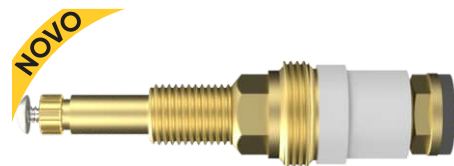

010250
REGISTRO
DECA
1/2 e 3/4
COMPLETO
ECONÔMICO

Econômico
Modelos: 1416
Estria: Deca
Rosca: N° 12