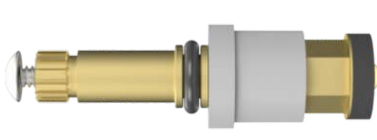

017302
TORNEIRA
MIF

Com Eixo Longo
Estria: Deca