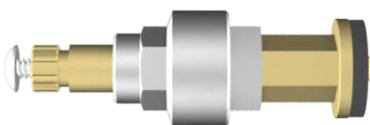

Com Eixo de 35mm  
Estria: Deca  
Rosca: N° 29

**016701**  
**TORNEIRA E**  
**LAVATÓRIO**  
**ESTEVES**

Com Eixo de 25mm  
Estria: Deca  
Rosca: N° 29

**017100**  
**TORNEIRA**  
**E FILTRO**  
**ARGUS**