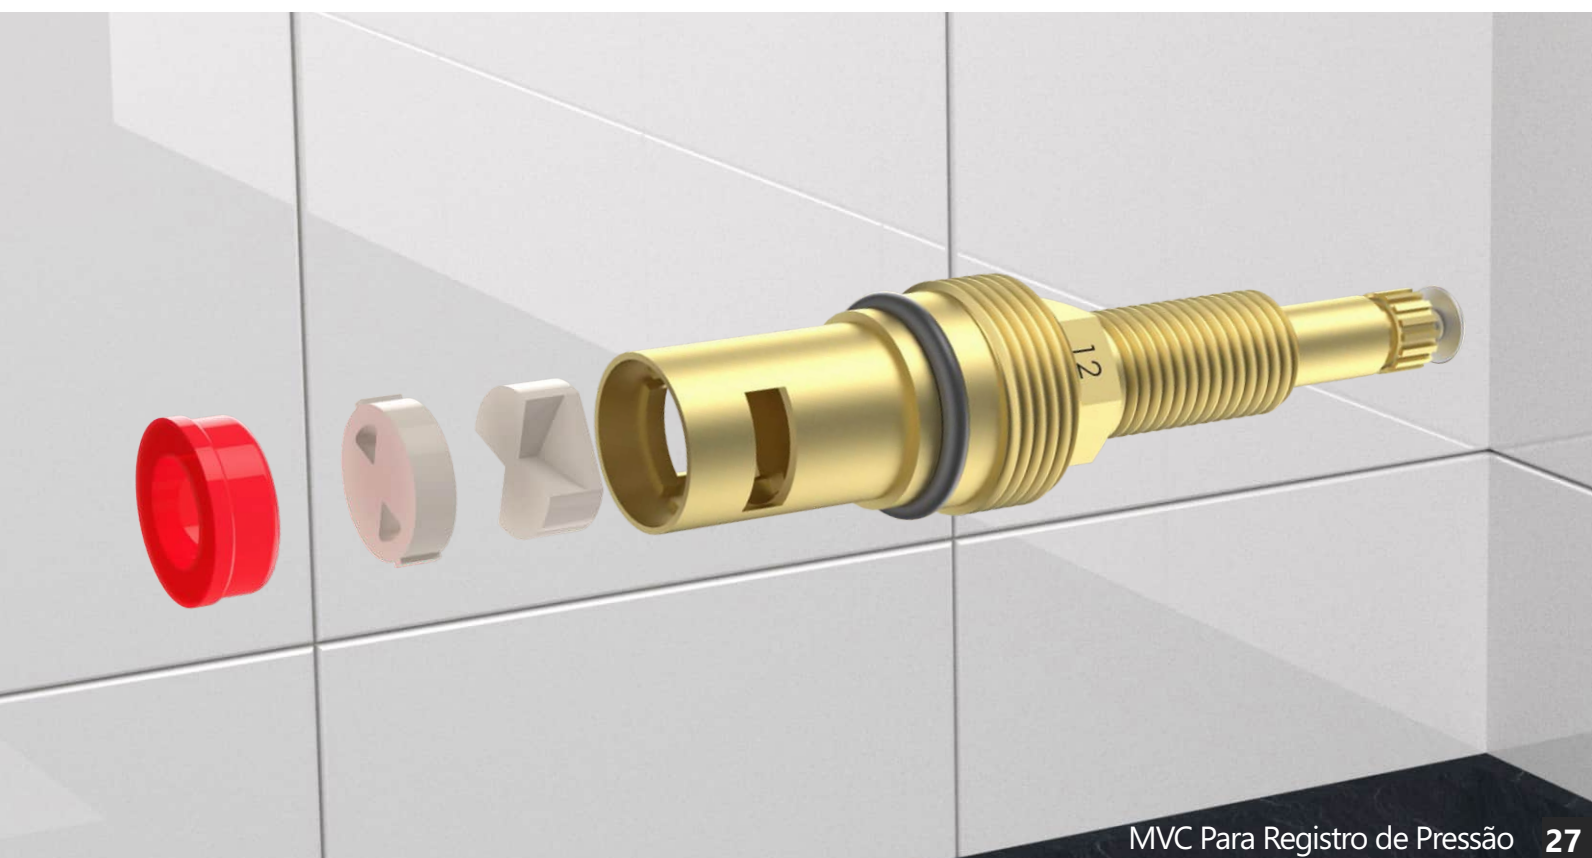

050522 Abertura Horário
050523 Abertura AntiHorário
REGISTRO DOCOL

Sistema 1/4 de Volta
Modelos: 00326600-H, 00411700-AH
Estria: Docol
Rosca: N° 07

050528 Abertura Horário
050529 Abertura AntiHorário
REGISTRO ACQUASYSTEM, AMANCO X DECA

Sistema 1/4 de Volta
Estria: Deca
Rosca: N° 12
Base: 42mm

050530 Abertura Horário
050531 Abertura AntiHorário
REGISTRO ACQUASYSTEM, AMANCO X DECA DREAM

Para Acabamento Deca Dream
Sistema 1/4 de Volta
Estria: Deca Dream
Rosca: N° 12
Base: 42mm

050532 Abertura Horário
050533 Abertura AntiHorário
REGISTRO ACQUASYSTEM, AMANCO X DECA DREAM

Para Acabamento Deca Dream
Sistema 1/4 de Volta
Estria: Deca Dream
Rosca: N° 12
Base: 47mm

050534 Abertura Horário
050535 Abertura AntiHorário
REGISTRO FABRIMAR

Sistema 1/4 de Volta
Modelos: CPD 02084, CPD 02060
Estria: Fabrimar
Rosca: N° 19

050536 Abertura Horário
050537 Abertura AntiHorário
REGISTRO ACQUASYSTEM, AMANCO X DECA

Sistema 1/4 de Volta
Estria: Deca
Rosca: N° 12
Base: 47mm

050538 Abertura Horário
050539 Abertura AntiHorário
REGISTRO DOCOL DRYWALL X DECA DREAM

Para Acabamento Deca Dream
Sistema 1/4 de Volta
Estria: Deca Dream
Rosca: N° 07

050544 Abertura Horário
050545 Abertura AntiHorário
REGISTRO TIGRE

Sistema 1/4 de Volta
Estria: Deca
Rosca: 29,5mm x Passo 14

050556 Abertura Horário
050557 Abertura AntiHorário
REGISTRO DOCOL DRYWALL X DECA

Sistema 1/4 de Volta
Estria: Deca
Rosca: N° 07