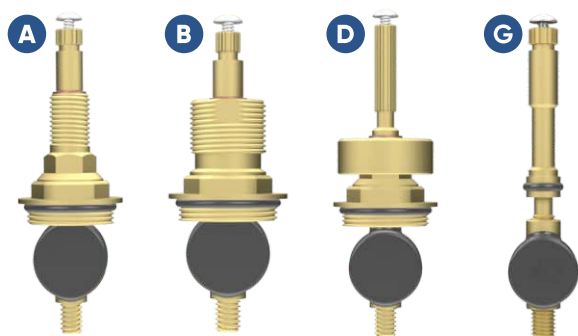

### CELITE 3/4

Modelo: Atual  
Bitola: 3/4  
Rosca: N° 109  
Cunha: N° 70

Código	P/ Acabamento
039560	Celite (F)
039561	Deca (A)

**MVS Para Registro de Gaveta - Deca**

**DECA ANTIGO**  
**1/2**

Bitola: 1/2  
Rosca: N° 158  
Cunha: N° 40  
Estria Kit Parcial:  
Deca