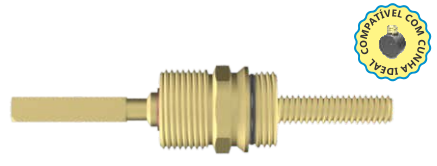

048006 Acabamento: Celite
KIT CELITE
Bitola: 1/2, 3/4, 1"
Estria: Celite