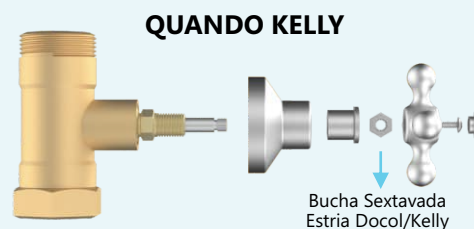

PADRÃO DECA E KELLY