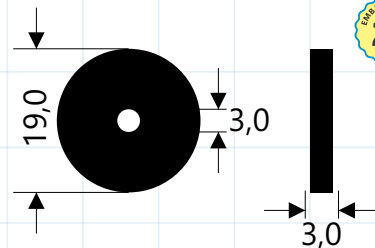

25
UN.
EMBALADO COM

087207

Vedação em Borracha Nitrílica para Torneira e Registro
ESP: 1067