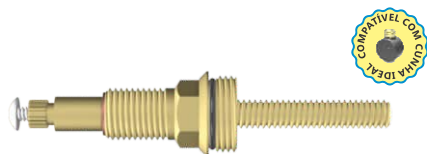

048007 Acabamento: Kelly
KIT KELLY
Bitola: 1/2, 3/4, 1"
Estria: Kelly