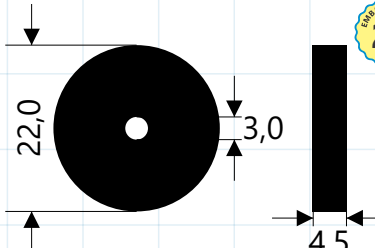

25
UN.
EMBALADO COM

087204

Vedação em Borracha Nitrílica para Torneira e Registro
ESP: 324