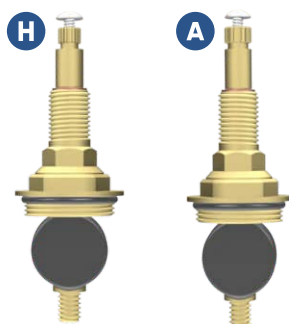

MVS Para Registro de Gaveta - Kelly

KELLY
3/4

Bitola: 3/4
Rosca: N° 111
Cunha: N° 80

Código	P/ Acabamento
041105	Kelly (H)
041106	Deca (A)