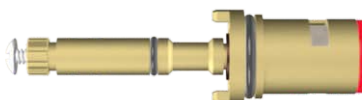

010111 Abertura AntiHorário
TORNEIRA
DECA 010

Sistema 1/4 de Volta
Modelos: C-37
Estria: Deca