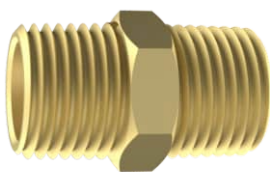

171100 | Rosca Externa: NPT 1/8"
171102 | Rosca Externa: NPT 1/4"
171103 | Rosca Externa: NPT 3/8"
171104 | Rosca Externa: NPT 1/2"
NIPLE NPT
Acabamento: Amarelo
Material: Latão