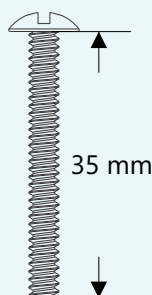

TAMANHO REAL DOS PARAFUSOS