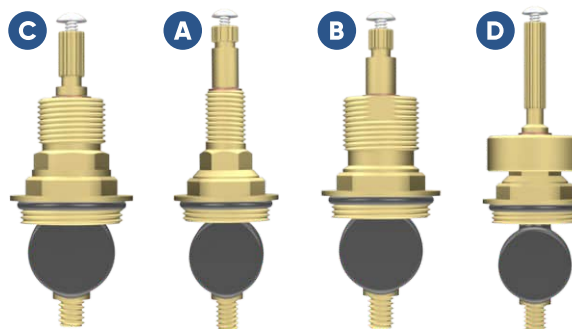

FABRIMAR UNIKAP TIGRE 3/4

Bitola: 3/4
Rosca: N° 103
Cunha: N° 70

Código	P/ Acabamento
040201	Fabrimar (C)
040202	Deca (A)
040203	Docol (B)
040204	Deca Dream (D)