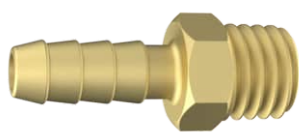

170502 | Saída Externa: TM 1/4"
170503 | Saída Externa: TM 5/16"
ESPIGÃO NPT X TM
Rosca Externa: NPT 1/4"
Acabamento: Amarelo
Material: Latão