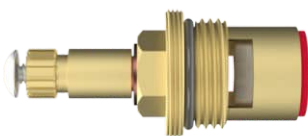

NOVO

050116 Abertura Horário

050117 Abertura AntiHorário

TORNEIRA MULTIMARCAS

Sistema 1/4 de Volta

Estria: Deca

Rosca: N° 43

NOVO

050118 Abertura AntiHorário

TORNEIRA DOCOL ONI QUAD

Sistema 1/4 de Volta

Modelos: 00700900

Estria: Docol

Rosca: N° 19

NOVO

050119 Abertura AntiHorário

TORNEIRA DOCOL NOVA LOGICA

Sistema 1/4 de Volta

Modelos: 01195100

Estria: Docol

Rosca: N° 26

050542 Abertura Horário

050543 Abertura AntiHorário

TORNEIRA FABRIMAR

Sistema 1/4 de Volta

Modelos: CPD 02101, CPD 02102

Estria: Fabrimar

Rosca: N° 29

050546 Abertura Horário

050547 Abertura AntiHorário

TORNEIRA DOCOL GALI

Sistema 1/4 de Volta

Com Eixo Curto

Modelos: 00811306, 00811206, City, Gali, Galiflex, Spice, Stillo e Trio

Estria: Docol

Rosca: 17,0mm x Passo 1

050549 Abertura AntiHorário

TORNEIRA MULTIMARCAS

Sistema 1/4 de Volta

Modelos: M18

Estria: Docol

Rosca: N° 02

050562 Abertura Horário

050563 Abertura AntiHorário

TORNEIRA DOCOL BRILHO

Sistema 1/4 de Volta

Com Eixo Longo

Modelos: 00574900, Brilho, Festa

Estria: Docol

Rosca: 17,0mm x Passo 1