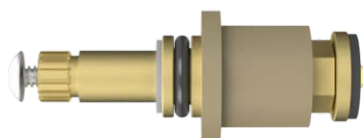

015504
TORNEIRA
ADMO

Modelos: 1158, Luxo
Estria: Deca