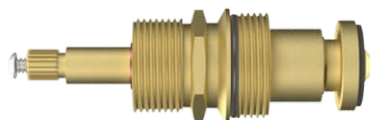

085112
REGISTRO ACQUASYSTEM, AMANCO X DOCOL
Conversor para Registro Acquasystem X Docol
Estria: Docol
Rosca: N° 37
Sede: 36mm
PPR: 20mm