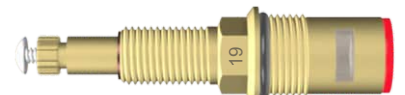

Sistema 1/4 de Volta  
Estria: Deca  
Rosca: N° 07

**050518** Abertura Horário

**050519** Abertura AntiHorário

**REGISTRO**  
**ACQUASYSTEM,**  
**AMANCO X**  
**DECA**

Sistema 1/4 de Volta  
Estria: Deca  
Rosca: N° 37  
Base: 42mm