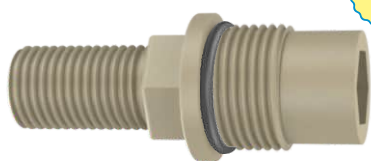

**086809** Padrão: Bometal, Croy Rio Junior, Rio  
**BUCHA  
ACETAL**

10  
UN.

**086810** Bucha para Tubo de Torneira  
**BUCHA  
TUBO  
TORNEIRA**  
Diâmetro: 5/8  
Material: ABS

10  
UN.

**086811** Padrão: Imperatriz  
**BUCHA  
ACETAL**