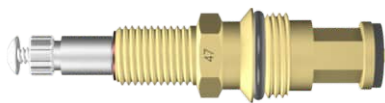

014800
REGISTRO
RAMO

Estria: Deca
Rosca: N° 47